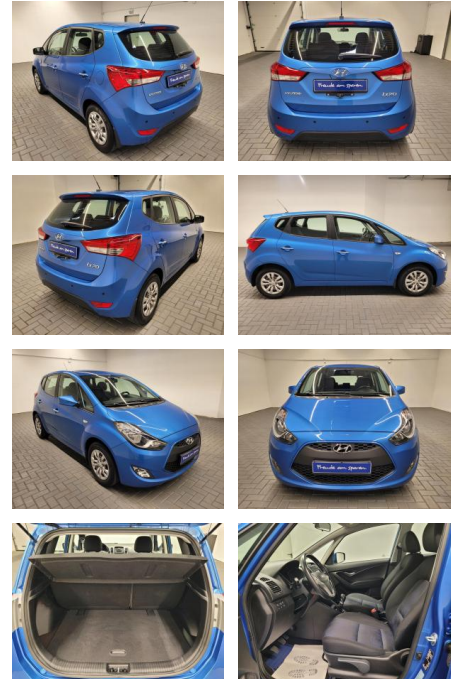

AM35-26386 **Angebotsnr.:**

Erstzulassung:	Kilometer:	Farbe:	Leistung:	Kraftstoffart:
05.04.2017	54.030		92 kW / 125 PS	Benzin

PREIS
15.690 €

FINANZIERUNGSBEISPIEL

Laufzeit: 72 Monate Anzahlung: 25 %
 Basis-Finanzierung:* Mtl. Rate:
 Zielraten-Finanzierung:** **133 €**