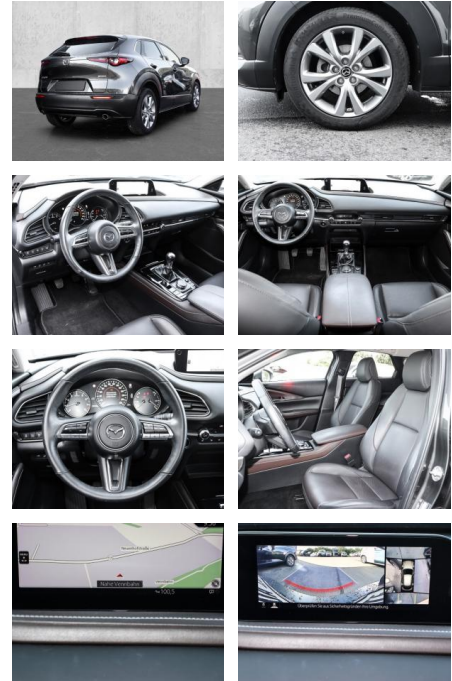

Ihr Ansprechpartner

Herr André Köhler
E-Mail: andre.koehler@autohaus-stein.de
Telefon: 04131 300038

Autohaus Stein GmbH
Hamburger Str. 11 - 17 - 21339 Lüneburg - Tel.: 04131 / 300034

Mazda CX-30 Selection 2WD 2.0 SKYACTIV-G M

MA05-4020-24 Angebotsnr.:

Erstzulassung:	Kilometer:	Farbe:	Leistung:	Kraftstoffart:
01.06.2021	39.526	Grau	90 kW / 122 PS	Benzin

PREIS
24.060 €

FINANZIERUNGSBEISPIEL

Laufzeit: 72 Monate   Anzahlung: 25 %
Basis-Finanzierung:*   Mtl. Rate:
Zielraten-Finanzierung:** **204 €**

* Basisfinanzierung: Anzahlung: 6.015 Euro, Laufzeit: 72 Monate, Nettodarlehen: 18.045 Euro, Gesamtbetrag: 28.385 Euro, Zinssätze: 7.71% Sollz. (gebunden), 7.99% eff.
** Zielratenfinanzierung: Anzahlung: 6.015 Euro, Laufzeit: 72 Monate, Nettodarlehen: 18.045 Euro, Zielrate: 12.030 Euro, Gesamtbetrag: 30.067 Euro, Zinssätze: 7.71% Sollz. (gebunden), 7.99% eff.,

Vermittlung für: Santander Consumer Bank
Repräsentatives Beispiel gem. § 17 Abs. 4 PAngV. Diese Finanzierungsangebote sind Beispiele. Gerne ermitteln wir für Sie Ihr individuelles Angebot.

Ausstattung

Sicherheit

- PDC Park Distance Control hinten
- Anti-Blockiersystem ABS
- Antischlupfregelung ASC+T
- elektronische Stabilitätskontrolle (ESP / DSP)
- Servolenkung
- Regensensor
- Wegfahrsperre
- Kindersitzbefestigung
- PDC Park Distance Control vorne
- **ABS**
- Airbag
- Beifahrer-Airbag
- Wegfahrsperre
- Seitenairbags
- Alarmanlage
- ESP
- Antriebsschlupfregelung
- Reifendruckkontrolle
- Traktionskontrolle

- Kopfairbag
- Knieairbag
- Kindersitzbefestigung
- Notrufsystem
- Pannenset
- **Entertainment: Navigationssystem**
- Radio
- Telefonvorbereitung
- USB-Anschluss
- MP3
- Bluetooth
- Freisprecheinrichtung
- Apple CarPlay
- Android Auto
- Sprachsteuerung
- DAB
- Musikstreaming
- •

Multimedia

- Radio

el. Sitzverstellung

- Navigation mit Bildschirm
- MP3 Anschluss
- Head UP Display
- Bluetooth

Komfort

- Zentralverriegelung
- Bordcomputer
- **Klimaautomatik**
- Servolenkung
- Zentralverriegelung
- Elektrischer Fensterheber
- Lederausstattung
- Sitzheizung
- Elektrische Aussenspiegel
- Teilbare Rucksitzlehne
- Tempomat
- Multifunktionslenkrad
- Keyless Go Startfunktion
- Elektrische Sitze

STÄNDIG ÜBER 15.000 FAHRZEUGE IM BESTAND!