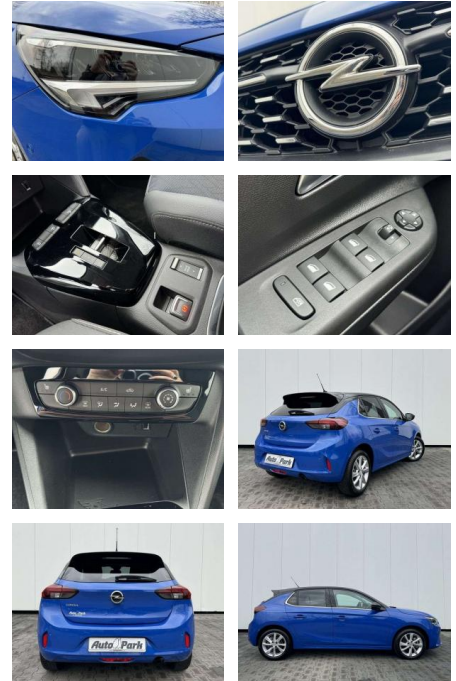

AP08-310121 **Angebotsnr.:**

| Erstzulassung: | Kilometer: | Farbe: | Leistung: | Kraftstoffart: | Verbr. komb. | CO2-Emission | CO2-Klasse (WLTP) |
|----------------|------------|--------|----------------|----------------|--------------|--------------|-------------------|
| 01.12.2022 | 26.950 | Blau | 74 kW / 101 PS | Benzin | 5,6 l/100km | 127 g/km | D |