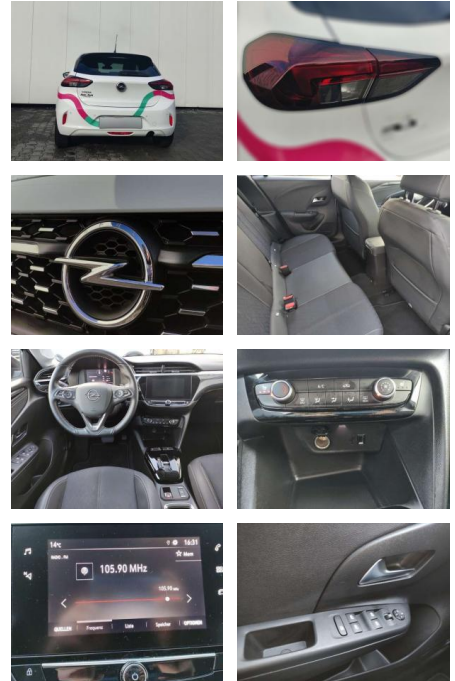

Ihr Ansprechpartner

Herr Norbert Schulz
E-Mail: norbert.schulz@autohaus-stein.de
Telefon: 04131 300065

Autohaus Stein GmbH
Hamburger Str. 11 - 17 - 21339 Lüneburg - Tel.: 04131 / 300034

Opel Corsa Corsa 1.2 Turbo Aut. Elegance

AP08-310126 **Angebotsnr.:**

Erstzulassung:	Kilometer:	Farbe:	Leistung:	Kraftstoffart:	Verbr. komb.	CO2-Emission	CO2-Klasse (WLTP)
01.09.2022	14.150	Weiß	74 kW / 101 PS	Benzin	5,6 l/100km	127 g/km	D

PREIS
18.490 €

FINANZIERUNGSBEISPIEL
Laufzeit: 72 Monate   Anzahlung: 25 %
Basis-Finanzierung:*   Mtl. Rate:
Zielraten-Finanzierung:** **157 €**

* Basisfinanzierung: Anzahlung: 4.623 Euro, Laufzeit: 72 Monate, Nettodarlehen: 13.868 Euro, Gesamtbetrag: 21.815 Euro, Zinssätze: 7.71% Sollz. (gebunden), 7.99% eff.
** Zielratenfinanzierung: Anzahlung: 4.623 Euro, Laufzeit: 72 Monate, Nettodarlehen: 13.868 Euro, Zielrate: 9.245 Euro, Gesamtbetrag: 23.107 Euro, Zinssätze: 7.71% Sollz. (gebunden), 7.99% eff.,

Vermittlung für: Santander Consumer Bank
Repräsentatives Beispiel gem. § 17 Abs. 4 PAngV. Diese Finanzierungsangebote sind Beispiele. Gerne ermitteln wir für Sie Ihr individuelles Angebot.

Ausstattung

Sicherheit

- Anti-Blockiersystem ABS

Multimedia

- Radio

Weiteres

- volldigitales Kombiinstrument
- Touchscreen Display LED-Scheinwerfer
- Adaptives Bremslicht Fernlichtassistent
- 16" Leichtmetallfelgen Klimaanlage Sitz:
- Sitzheizung vorn Einparkhilfe vorn und hinten
- Geschwindigkeitsregler Spur- und Spurhalte-Assistent
- Multifunktions-Lederlenkrad Radio:
- Multimedia Radio mit 7"- Touchscr
- Radiozubehör: DAB-Tuner (DAB+fähig)
- Innenspiegel automatisch abblendbar
- Außenspiegel elek. verstellb. u. beh.(2) Toter-Winkel-Warner
- Getriebe: 8-Stufen-Automatikgetriebe

- 12V in der Mittelkonsole
- Zentralverriegelung: 2 Zündschlüssel
- Zentralverriegelung m. Funkfernbedienung
- Lichtsensor und Regensensor Vorrüstung für Kindersitz "ISOFIX" vorn
- Vorrüstung für Kindersitz "ISOFIX" hint. Wärmeschutzverglasung
- getönt USB-Schnittstelle
- Umgebungsausleuchtung Pollenfilter
- Parkbremse
- elektrisch Dreipunktsicherheitsgurte (5)
- Drehzahlmesser Dachspoiler Bremsleuchte
- dritte Bordcomputer
- Außenspiegelgehäuse in schwarz
- Airbag: Kopfairbags vorn und hinten Airbag
- Seitenairbags vorn Airbag Fahrer- und Bei.seite"Full-Size" Lackierung: Metallic Ablagefächer Parkpilot
- Einparkhilfe hinten Park & Go
- Elektronisches Stabilitätsprog. ESP
- Plus Fahrerinstrumentendisplay 7"