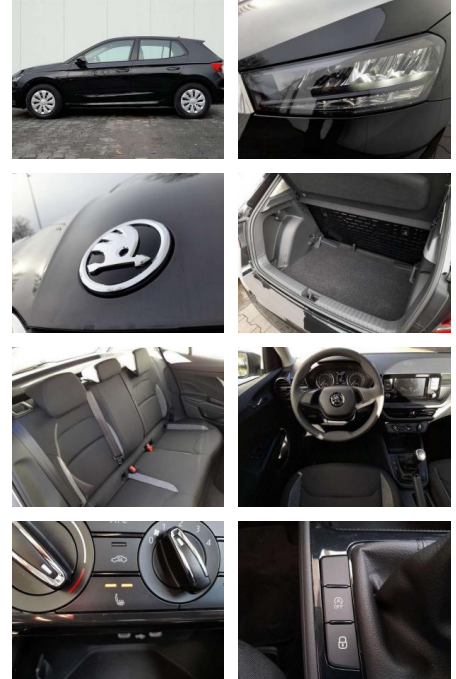

AP08-310373 **Angebotsnr.:**

Erstzulassung:	Kilometer:	Farbe:	Leistung:	Kraftstoffart:	Verbr. komb.	CO2-Emission	CO2-Klasse (WLTP)
01.04.2023	6.500	Schwarz	48 kW / 65 PS	Benzin	5,1 l/100km	116 g/km	D

PREIS
17.980 €