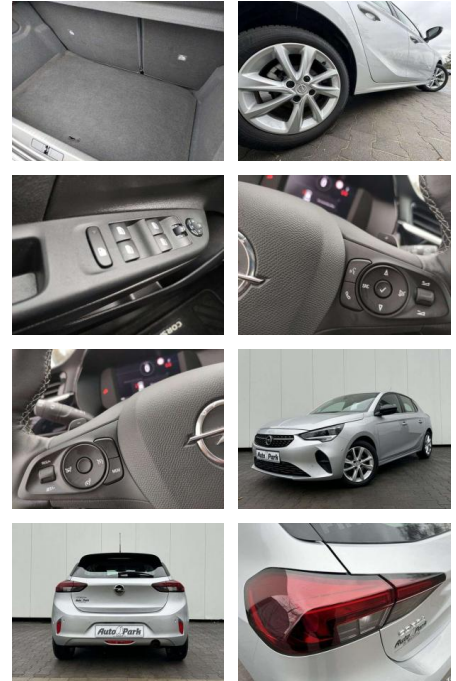

Ihr Ansprechpartner

Herr Norbert Schulz
E-Mail: norbert.schulz@autohaus-stein.de
Telefon: 04131 300065

Autohaus Stein GmbH
Hamburger Str. 11 - 17 - 21339 Lüneburg - Tel.: 04131 / 300034

Opel Corsa Corsa 1.2 Turbo Aut. Elegance

AP08-310740 **Angebotsnr.:**