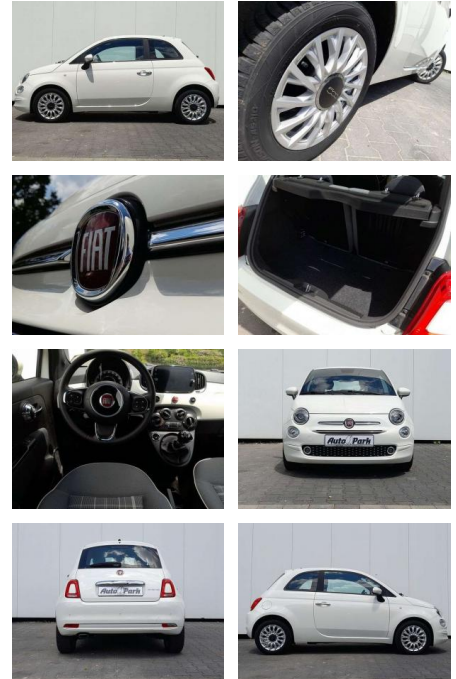

AP08-310469 **Angebotsnr.:**

Erstzulassung:	Kilometer:	Farbe:	Leistung:	Kraftstoffart:	Verbr. komb.	CO2-Emission	CO2-Klasse (WLTP)
01.10.2020	21.000	Weiß	52 kW / 71 PS	Benzin	5,3 l/100km	119 g/km	D

PREIS
13.240 €