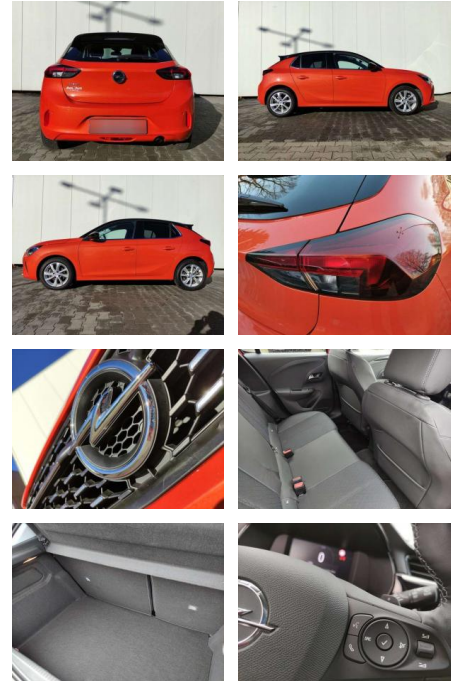

AP08-310742 **Angebotsnr.:**

Erstzulassung:	Kilometer:	Farbe:	Leistung:	Kraftstoffart:	Verbr. komb.	CO2-Emission	CO2-Klasse (WLTP)
01.02.2023	11.000		74 kW / 101 PS	Benzin	5,6 l/100km	127 g/km	D

PREIS
19.520 €