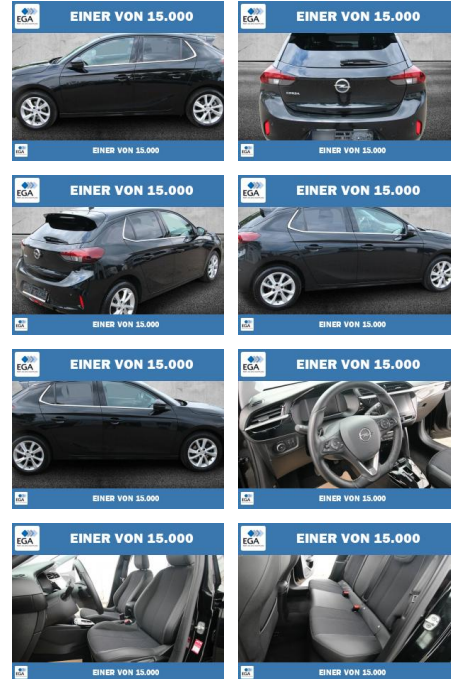

Ihr Ansprechpartner

Herr Norbert Schulz
 E-Mail: norbert.schulz@autohaus-stein.de
 Telefon: 04131 300065

Autohaus Stein GmbH
 Hamburger Str. 11 - 17 - 21339 Lüneburg - Tel.: 04131 / 300034

Opel Corsa 1.2 Turbo Automatik Elegance LED

PW01-55110-007 Angebotsnr.:

Erstzulassung:	Kilometer:	Farbe:	Leistung:	Kraftstoffart:
01.01.2023	61.440	Schwarz	74 kW / 101 PS	Benzin

PREIS	FINANZIERUNGSBEISPIEL
17.790 €	Laufzeit: 72 Monate Anzahlung: 25 % Basis-Finanzierung:* Mtl. Rate: Zielraten-Finanzierung:** 151 €