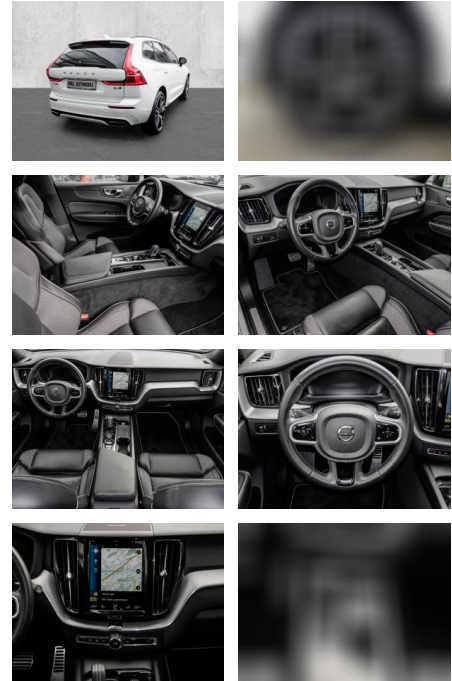

Ihr Ansprechpartner

Herr André Köhler
E-Mail: andre.koehler@autohaus-stein.de
Telefon: 04131 300038

Autohaus Stein GmbH
Hamburger Str. 11 - 17 - 21339 Lüneburg - Tel.: 04131 / 300034

Volvo XC60 R Design AWD B4 Diesel EU6d Allrad

MA05-2965-24 Angebotsnr.:

Erstzulassung:	Kilometer:	Farbe:	Leistung:	Kraftstoffart:
01.03.2021	42.768	Weiß	145 kW / 197 PS	Diesel

PREIS
38.950 €

FINANZIERUNGSBEISPIEL
Laufzeit: 72 Monate   Anzahlung: 25 %
Basis-Finanzierung:*   Mtl. Rate:
Zielraten-Finanzierung:**   **330 €**

* Basisfinanzierung: Anzahlung: 9.738 Euro, Laufzeit: 72 Monate, Nettodarlehen: 29.213 Euro, Gesamtbetrag: 45.953 Euro, Zinssätze: 7.71% Sollz. (gebunden), 7.99% eff.
** Zielratenfinanzierung: Anzahlung: 9.738 Euro, Laufzeit: 72 Monate, Nettodarlehen: 29.213 Euro, Zielrate: 19.475 Euro, Gesamtbetrag: 48.676 Euro, Zinssätze: 7.71% Sollz. (gebunden), 7.99% eff.,

Vermittlung für: Santander Consumer Bank
Repräsentatives Beispiel gem. § 17 Abs. 4 PAngV. Diese Finanzierungsangebote sind Beispiele. Gerne ermitteln wir für Sie Ihr individuelles Angebot.

Ausstattung

Sicherheit

- PDC Park Distance Control hinten
- Anti-Blockiersystem ABS
- Antischlupfregelung ASC+T
- elektronische Stabilitätskontrolle (ESP / DSP)
- Servolenkung
- Regensensor
- Wegfahrsperre
- Kindersitzbefestigung
- Allrad
- PDC Park Distance Control vorne
- **ABS**
- Airbag
- Beifahrer-Airbag
- Wegfahrsperre
- Seitenairbags
- ESP
- Reifendruckkontrolle
- Traktionskontrolle
- Kopfairbag

- Knieairbag
- Kindersitzbefestigung
- Anhängerstabilisierung
- Pannenset
- Notrad
- **Entertainment: Navigationssystem**
- Soundsystem
- Radio
- Telefonvorbereitung
- USB-Anschluss
- MP3
- Harman-Kardon
- Bluetooth
- Freisprecheinrichtung
- Apple CarPlay
- Android Auto
- DAB
- Induktionsladen für Smartphones
- •

Multimedia

- Radio
- el. Sitzverstellung
- Navigation mit Bildschirm
- MP3 Anschluss
- Bluetooth

Komfort

- Zentralverriegelung
- Bordcomputer
- **Servolenkung**
- Zentralverriegelung
- Elektrischer Fensterheber
- Lederausstattung
- Sitzheizung
- Elektrische Aussenspiegel
- Teilbare Rucksitzlehne
- Tempomat
- Standheizung
- Multifunktionslenkrad
- Keyless Go Startfunktion

STÄNDIG ÜBER 15.000 FAHRZEUGE IM BESTAND!