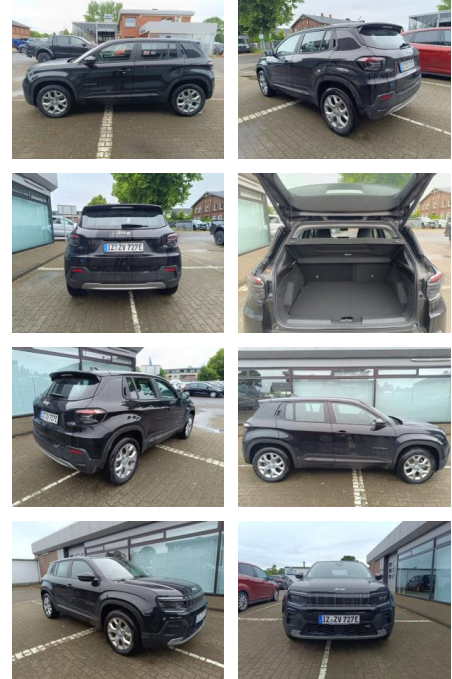

AH32-PJK1667Angebotsnr.:

Erstzulassung:	Kilometer:	Farbe:	Leistung:	Kraftstoffart:
01.06.2023	8.500	Schwarz	115 kW / 156 PS	Elektro

PREIS
29.330 €

FINANZIERUNGSBEISPIEL

Laufzeit: 72 Monate Anzahlung: 25 %
 Basis-Finanzierung:* Mtl. Rate:
 Zielraten-Finanzierung:** **248 €**