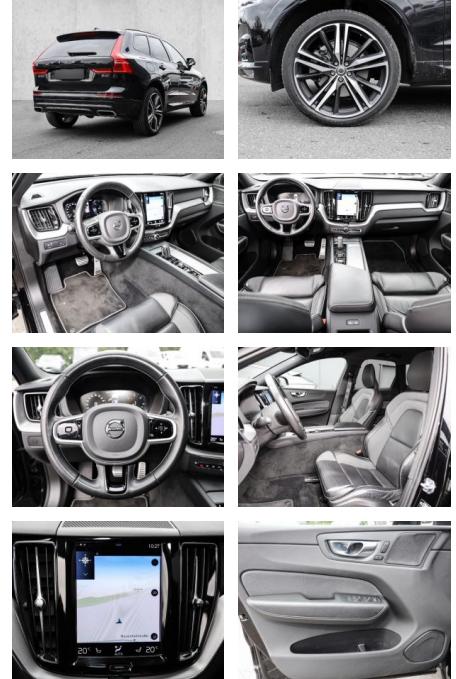

MA05-2919-24 Angebotsnr.:

Erstzulassung:	Kilometer:	Farbe:	Leistung:	Kraftstoffart:
01.05.2021	36.372	Schwarz	145 kW / 197 PS	Diesel

PREIS
39.310 €

FINANZIERUNGSBEISPIEL

Laufzeit: 72 Monate Anzahlung: 25 %
 Basis-Finanzierung:* Mtl. Rate:
 Zielraten-Finanzierung:** **333 €**