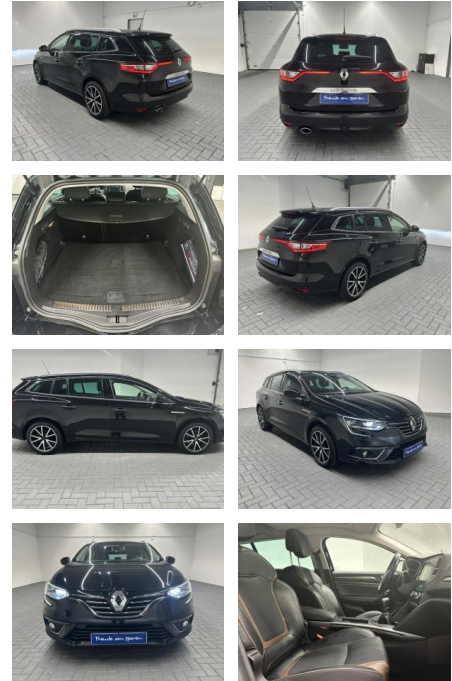

AM35-26254 **Angebotsnr.:**

Erstzulassung:	Kilometer:	Farbe:	Leistung:	Kraftstoffart:
21.03.2018	104.000		97 kW / 132 PS	Benzin

PREIS
16.300 €

FINANZIERUNGSBEISPIEL

Laufzeit: 72 Monate Anzahlung: 25 %
 Basis-Finanzierung:* Mtl. Rate:
 Zielraten-Finanzierung:** **138 €**