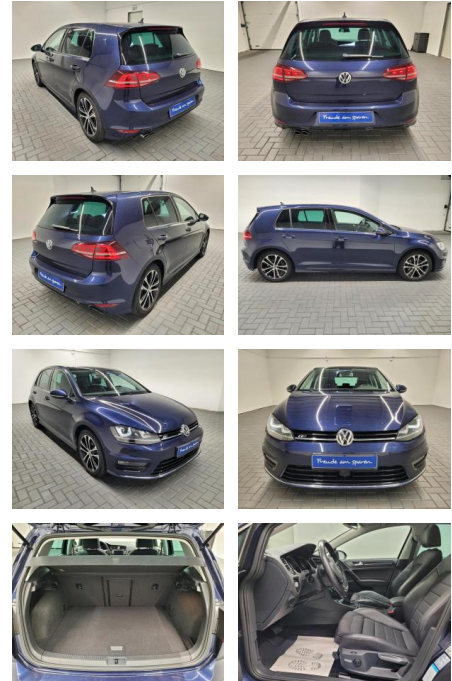

AM35-26231 **Angebotsnr.:**

Erstzulassung:	Kilometer:	Farbe:	Leistung:	Kraftstoffart:
01.03.2016	89.750		110 kW / 150 PS	Benzin

PREIS
22.430 €

FINANZIERUNGSBEISPIEL

Laufzeit: 72 Monate Anzahlung: 25 %
 Basis-Finanzierung:* Mtl. Rate:
 Zielraten-Finanzierung:** **190 €**