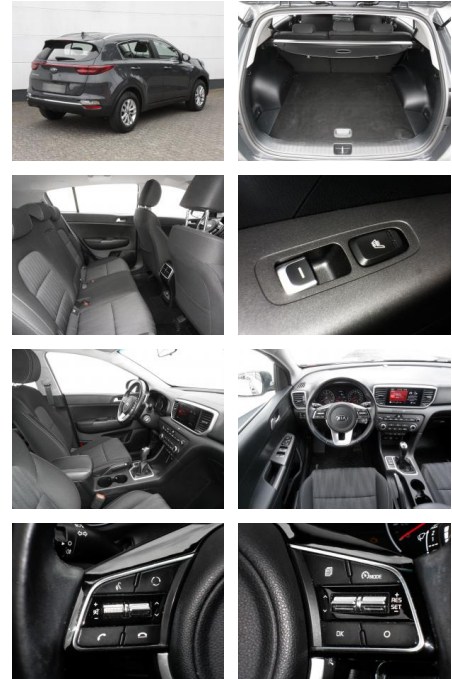

NK01-085791 **Angebotsnr.:**

Erstzulassung:	Kilometer:	Farbe:	Leistung:	Kraftstoffart:
09.08.2021	26.873	Diverse	97 kW / 132 PS	Benzin

PREIS
19.230 €

FINANZIERUNGSBEISPIEL
 Laufzeit: 72 Monate Anzahlung: 25 %
 Basis-Finanzierung:* Mtl. Rate:
 Zielraten-Finanzierung:** **163 €**