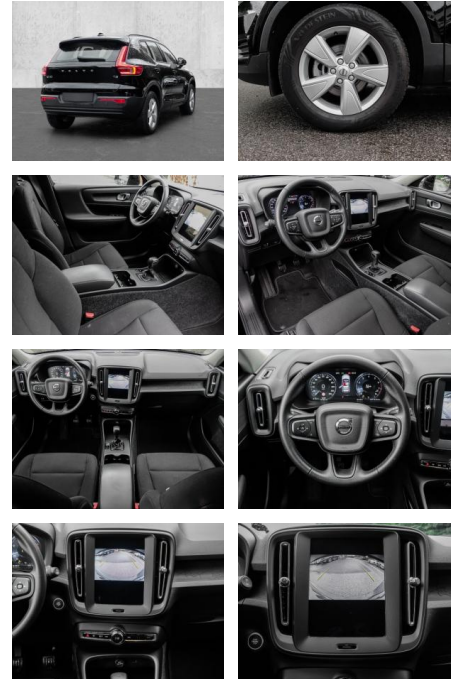

Ihr Ansprechpartner

Herr Norbert Schulz
E-Mail: norbert.schulz@autohaus-stein.de
Telefon: 04131 300065

Autohaus Stein GmbH
Hamburger Str. 11 - 17 - 21339 Lüneburg - Tel.: 04131 / 300034

Volvo XC40 Momentum Core 2WD T2 EU6d

MA05-2905-24 Angebotsnr.:

Erstzulassung:	Kilometer:	Farbe:	Leistung:	Kraftstoffart:
01.05.2021	56.710	Schwarz	95 kW / 129 PS	Benzin

PREIS
22.920 €

FINANZIERUNGSBEISPIEL
Laufzeit: 72 Monate   Anzahlung: 25 %
Basis-Finanzierung:*   Mtl. Rate:
Zielraten-Finanzierung:** **194 €**

* Basisfinanzierung: Anzahlung: 5.730 Euro, Laufzeit: 72 Monate, Nettodarlehen: 17.190 Euro, Gesamtbetrag: 27.040 Euro, Zinssätze: 7.71% Sollz. (gebunden), 7.99% eff.
** Zielratenfinanzierung: Anzahlung: 5.730 Euro, Laufzeit: 72 Monate, Nettodarlehen: 17.190 Euro, Zielrate: 11.460 Euro, Gesamtbetrag: 28.643 Euro, Zinssätze: 7.71% Sollz. (gebunden), 7.99% eff.,

Vermittlung für: Santander Consumer Bank
Repräsentatives Beispiel gem. § 17 Abs. 4 PAngV. Diese Finanzierungsangebote sind Beispiele. Gerne ermitteln wir für Sie Ihr individuelles Angebot.

Ausstattung

Sicherheit

- PDC Park Distance Control hinten
- Anti-Blockiersystem ABS
- Antischlupfregelung ASC+T
- elektronische Stabilitätskontrolle (ESP / DSP)
- Servolenkung
- Regensensor
- Wegfahrsperrung
- Kindersitzbefestigung
- PDC Park Distance Control vorne
- **ABS**
- Airbag
- Beifahrer-Airbag
- Wegfahrsperrung
- Seitenairbags
- ESP
- Reifendruckkontrolle
- Traktionskontrolle
- Kopfairbag
- Knieairbag

- Kindersitzbefestigung
- Anhängerstabilisierung
- Pannenset
- **Entertainment: Soundsystem**
- Radio
- USB-Anschluss
- Sprachsteuerung
- DAB
- WLAN
- •

Multimedia

- Radio

Komfort

- Zentralverriegelung
- **Klimaautomatik**
- Servolenkung
- Zentralverriegelung
- Elektrischer Fensterheber
- Elektrische Aussenspiegel

- Teilbare Rücksitzlehne
- Tempomat
- Multifunktionslenkrad
- Innenspiegel autom. abblendbar
- Mittelarmlehne
- Lenksäule einstellbar
- ParkDistanceControl vorne und hinten
- Lordosenstütze
- Lederlenkrad
- Geschwindigkeitsbegrenzungsanlage
- Funkfernbedienung
- **Sicht: LED-Hauptscheinwerfer**
- LED-Tagfahrlicht
- Scheinwerferregulierung
- Aussenspiegel beheizbar
- Privacyverglasung
- •

Interieur

- Multifunktionslenkrad
- el. Fensterheber

STÄNDIG ÜBER 15.000 FAHRZEUGE IM BESTAND!