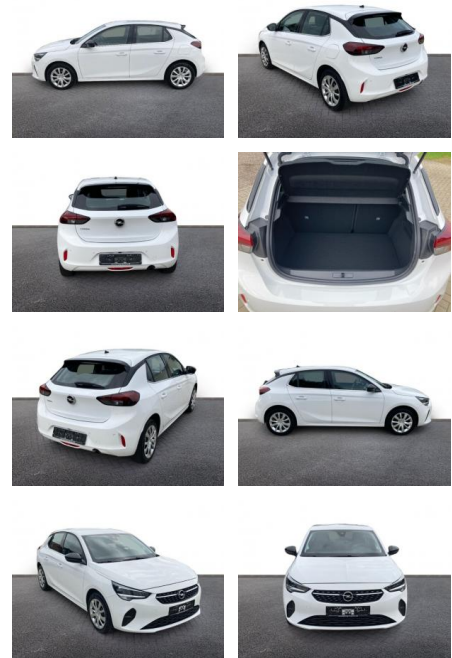

AH32-P405099 **Angebotsnr.:**

| Erstzulassung: | Kilometer: | Farbe: | Leistung: | Kraftstoffart: |
|----------------|------------|--------|---------------|----------------|
| 01.03.2023 | 8.308 | Weiß | 55 kW / 75 PS | Benzin |