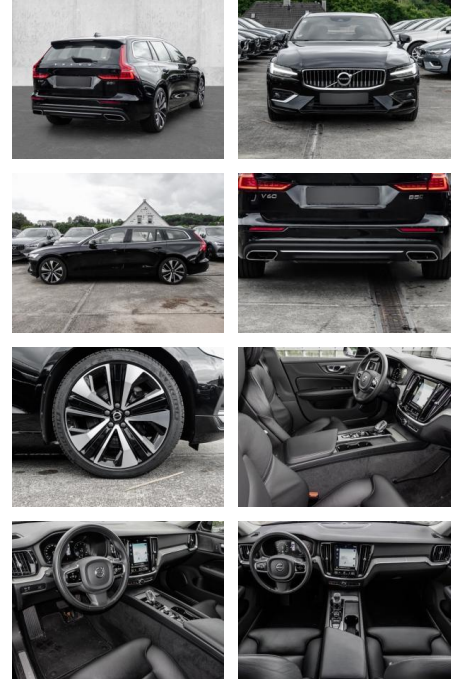

MA05-2888-24 Angebotsnr.:

Erstzulassung:	Kilometer:	Farbe:	Leistung:	Kraftstoffart:
01.11.2020	39.583	Schwarz	184 kW / 250 PS	Benzin

PREIS
34.870 €

FINANZIERUNGSBEISPIEL
 Laufzeit: 72 Monate Anzahlung: 25 %
 Basis-Finanzierung:* Mtl. Rate:
 Zielraten-Finanzierung:** **295 €**