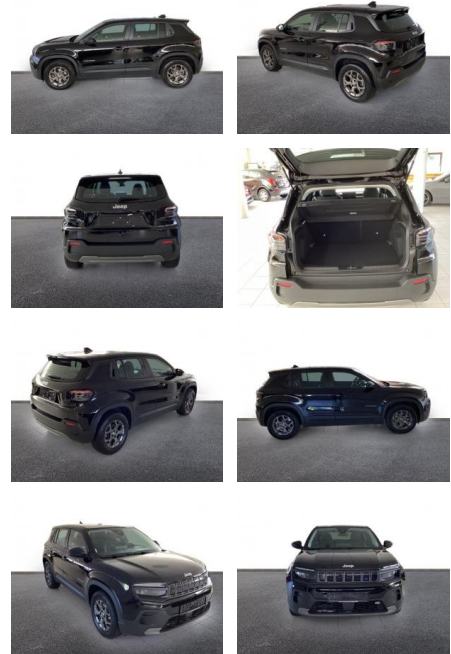

## Jeep Avenger Longitude Electric AT + LED +

AH32-PJK2159 **Angebotsnr.:**

Erstzulassung:	Kilometer:	Farbe:	Leistung:	Kraftstoffart:
01.08.2023	9.500	Schwarz	115 kW / 156 PS	Elektro

**PREIS**  
**28.300 €**