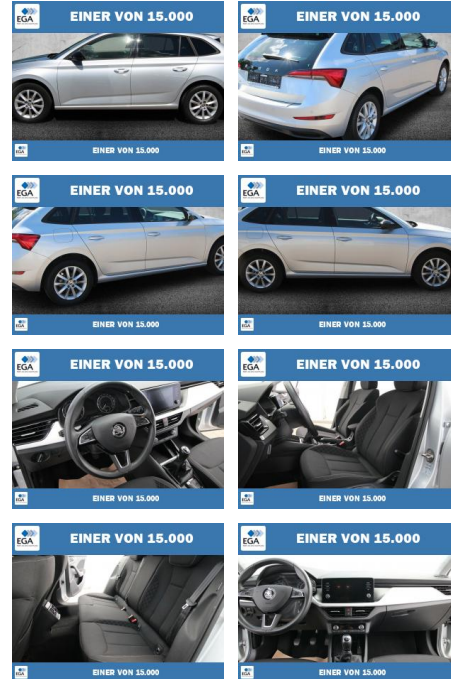

Ihr Ansprechpartner

Herr Norbert Schulz
 E-Mail: norbert.schulz@autohaus-stein.de
 Telefon: 04131 300065

Autohaus Stein GmbH
 Hamburger Str. 11 - 17 - 21339 Lüneburg - Tel.: 04131 / 300034

Skoda Scala 1.0 TSI Ambition Plus LED+KAMERA

PW01-22445-07 Angebotsnr.:

Erstzulassung:	Kilometer:	Farbe:	Leistung:	Kraftstoffart:
01.08.2019	82.349	Silber	85 kW / 116 PS	Benzin

PREIS 17.070 €	FINANZIERUNGSBEISPIEL Laufzeit: 72 Monate Anzahlung: 25 %		* Basisfinanzierung: Anzahlung: 4.268 Euro, Laufzeit: 72 Monate, Nettodarlehen: 12.803 Euro, Gesamtbetrag: 20.139 Euro, Zinssätze: 7.71% Sollz. (gebunden), 7.99% eff. ** Zielratenfinanzierung: Anzahlung: 4.268 Euro, Laufzeit: 72 Monate, Nettodarlehen: 12.803 Euro, Zielrate: 8.535 Euro, Gesamtbetrag: 21.333 Euro, Zinssätze: 7.71% Sollz. (gebunden), 7.99% eff., Vermittlung für: Santander Consumer Bank Repräsentatives Beispiel gem. § 17 Abs. 4 PAngV. Diese Finanzierungsangebote sind Beispiele. Gerne ermitteln wir für Sie Ihr individuelles Angebot.
	Basis-Finanzierung:* Mtl. Rate:	145 €	

- Leichtmetallfelgen
- metallic
- Nebelscheinwerfer

Umwelt

- Partikelfilter

Weiteres

- Lichtsensor
- elektrische Aussenspiegel
- Start Stop Automatik
- Nichtraucher
- Touchscreen
- Chrom-Teile
- Kraftstoffart: Super
- Sonnenblende
- 4 Einstiegtüren