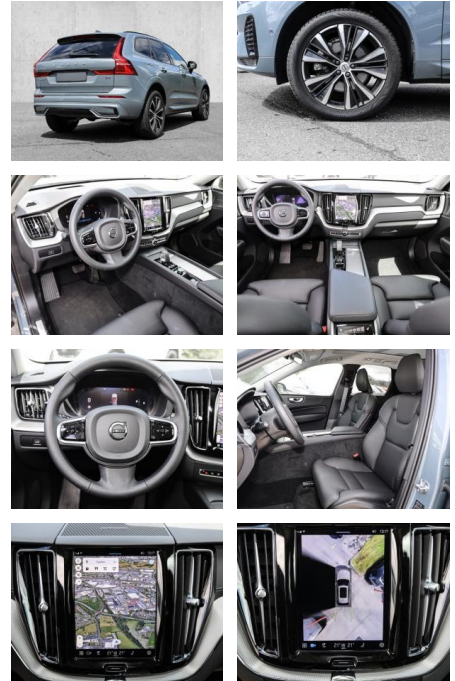

Ihr Ansprechpartner

Herr Andreas Kruse
E-Mail: andreas.kruse@autohaus-stein.de
Telefon: 04131 300034

Autohaus Stein GmbH
Hamburger Str. 11 - 17 - 21339 Lüneburg - Tel.: 04131 / 300034

Volvo XC60 Ultimate Dark 2WD B4 Diesel EU6d

MA05-2876-24 Angebotsnr.:

Erstzulassung:	Kilometer:	Farbe:	Leistung:	Kraftstoffart:
01.11.2023	19.521	Grau	145 kW / 197 PS	Diesel

PREIS
54.140 €

FINANZIERUNGSBEISPIEL

Laufzeit: 72 Monate   Anzahlung: 25 %
Basis-Finanzierung:*   Mtl. Rate:
Zielraten-Finanzierung:** **459 €**

* Basisfinanzierung: Anzahlung: 13.535 Euro, Laufzeit: 72 Monate, Nettodarlehen: 40.605 Euro, Gesamtbetrag: 63.873 Euro, Zinssätze: 7.71% Sollz. (gebunden), 7.99% eff.
** Zielratenfinanzierung: Anzahlung: 13.535 Euro, Laufzeit: 72 Monate, Nettodarlehen: 40.605 Euro, Zielrate: 27.070 Euro, Gesamtbetrag: 67.658 Euro, Zinssätze: 7.71% Sollz. (gebunden), 7.99% eff.,

Vermittlung für: Santander Consumer Bank
Repräsentatives Beispiel gem. § 17 Abs. 4 PAngV. Diese Finanzierungsangebote sind Beispiele. Gerne ermitteln wir für Sie Ihr individuelles Angebot.

Ausstattung

Sicherheit

- PDC Park Distance Control hinten
- Anti-Blockiersystem ABS
- Antischlupfregelung ASC+T
- elektronische Stabilitätskontrolle (ESP / DSP)
- Servolenkung
- Regensensor
- Wegfahrsperrung
- Kindersitzbefestigung
- PDC Park Distance Control vorne
- **ABS**
- Airbag
- Beifahrer-Airbag
- Wegfahrsperrung
- Seitenairbags
- ESP
- Reifendruckkontrolle
- Traktionskontrolle
- Kopfairbag
- Knieairbag

- Kindersitzbefestigung
- Anhängerstabilisierung
- Pannenset
- **Entertainment: Soundsystem**
- Radio
- Telefonvorbereitung
- USB-Anschluss
- Harman-Kardon
- Bluetooth
- Freisprecheinrichtung
- Apple CarPlay
- Android Auto
- DAB
- Induktionsladen für Smartphones
- Musikstreaming
- •

Multimedia

- Radio
- el. Sitzverstellung
- Head UP Display

Bluetooth

Komfort

- Zentralverriegelung
- Bordcomputer
- **Servolenkung**
- Zentralverriegelung
- Elektrischer Fensterheber
- Lederausstattung
- Sitzheizung
- Elektrische Aussenspiegel
- Teilbare Rucksitzlehne
- Tempomat
- Multifunktionslenkrad
- Keyless Go Startfunktion
- Elektrische Sitze
- Innenspiegel autom. abblendbar
- Mittelarmlehne
- Innenraumfilter
- Lenksäule einstellbar
- ParkDistanceControl vorne und hinten

STÄNDIG ÜBER 15.000 FAHRZEUGE IM BESTAND!