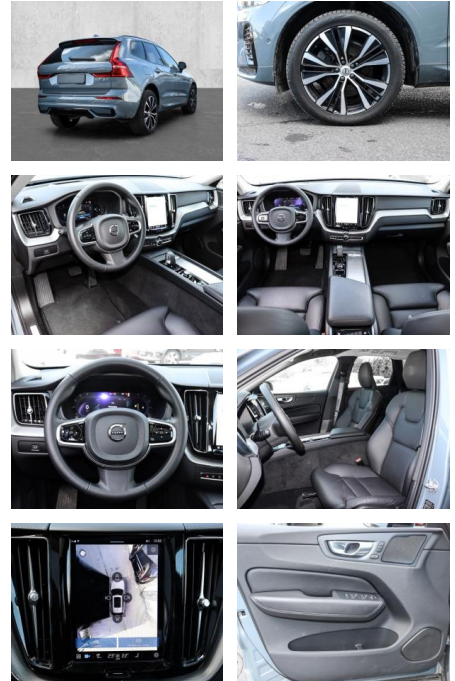

MA05-2372-24 Angebotsnr.:

Erstzulassung:	Kilometer:	Farbe:	Leistung:	Kraftstoffart:
01.09.2023	21.699	Grau	145 kW / 197 PS	Diesel

PREIS
52.900 €

FINANZIERUNGSBEISPIEL
Laufzeit: 72 Monate Anzahlung: 25 %
Basis-Finanzierung:* Mtl. Rate:
Zielraten-Finanzierung:** **448 €**