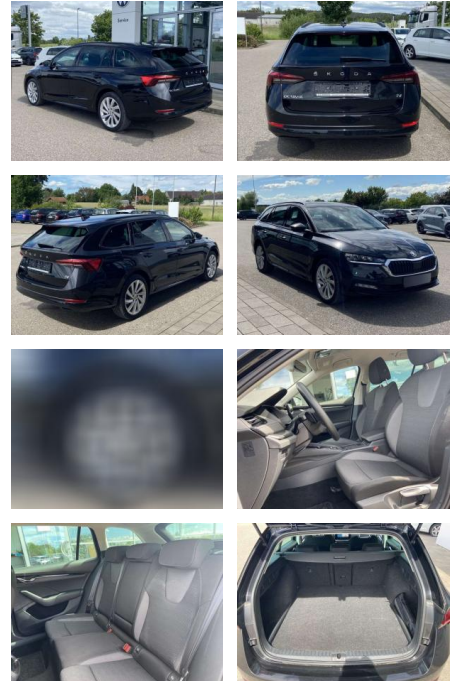

SS00-069184 **Angebotsnr.:**

Erstzulassung:	Kilometer:	Farbe:	Leistung:	Kraftstoffart:
01.03.2022	19.803		150 kW / 204 PS	Benzin

PREIS
27.450 €

FINANZIERUNGSBEISPIEL

Laufzeit: 72 Monate Anzahlung: 25 %
 Basis-Finanzierung:* Mtl. Rate:
 Zielraten-Finanzierung:** **232 €**