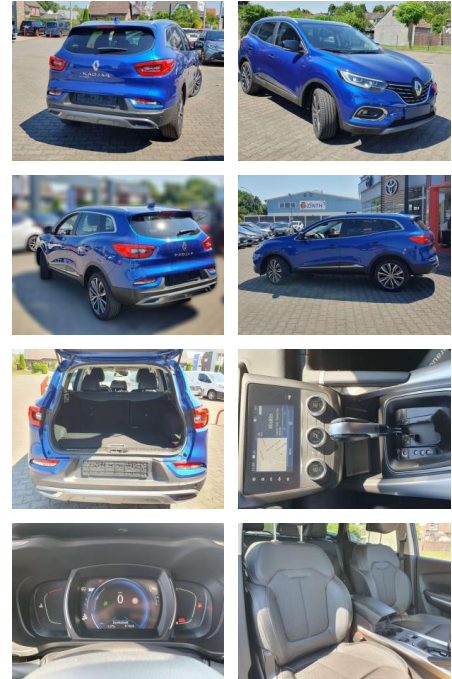

BG05-54_1658Angebotsnr.:

Erstzulassung:	Kilometer:	Farbe:	Leistung:	Kraftstoffart:
01.04.2019	50.850	Stahlblau	117 kW / 159 PS	Benzin

PREIS
20.980 €

FINANZIERUNGSBEISPIEL

Laufzeit: 72 Monate Anzahlung: 25 %
 Basis-Finanzierung:* Mtl. Rate:
 Zielraten-Finanzierung:** **178 €**

Ausstattung

Sicherheit

- Anti-Blockiersystem ABS

Multimedia

- Radio

Weiteres

- Paket: WINTER mit Lederpolsterung - Lederpolsterung in Anthrazit - Beheizbare Vordersitze - Elektrisch verstellbarer Fahrersitz - Beheizbare Frontscheibe - Scheinwerferreinigungsanlage Paket: WINTER - Beheizbare Vordersitze - Scheinwerferreinigungsanlage - Beheizbare Frontscheibe LED-Heckleuchten Paket: SAFETY Paket: KOMFORT Paket: MODULARITÄTS Radiozubehör: Bose Sound-System mit 8 Lautsprechern - Fünf Lautsprecher
- zwei Hochtöner und ein zusätzlicher