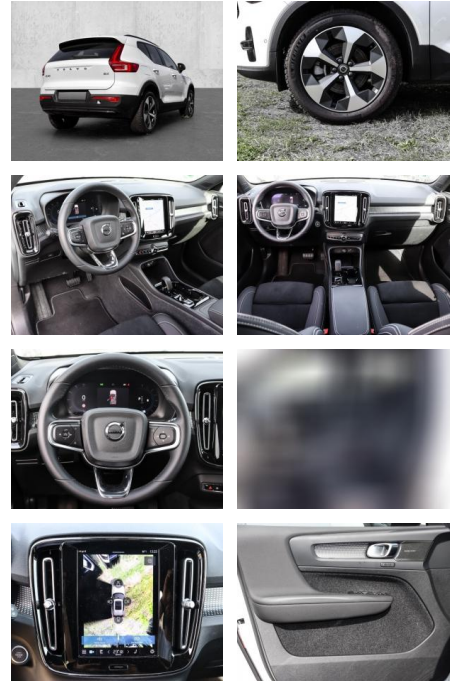

MA05-2699-24 Angebotsnr.:

Erstzulassung:	Kilometer:	Farbe:	Leistung:	Kraftstoffart:
01.11.2023	17.183	Weiß	145 kW / 197 PS	Benzin

PREIS
42.600 €

FINANZIERUNGSBEISPIEL

Laufzeit: 72 Monate Anzahlung: 25 %
Basis-Finanzierung:* Mtl. Rate:
Zielraten-Finanzierung:** **361 €**