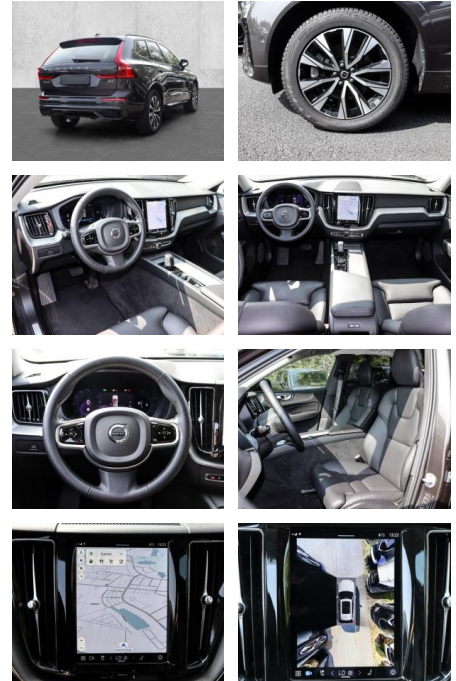

Ihr Ansprechpartner

Herr Andreas Kruse
E-Mail: andreas.kruse@autohaus-stein.de
Telefon: 04131 300034

Autohaus Stein GmbH
Hamburger Str. 11 - 17 - 21339 Lüneburg - Tel.: 04131 / 300034

Volvo XC60 Plus Dark 2WD B4 Diesel EU6d

MA05-2811-24 Angebotsnr.:

Erstzulassung:	Kilometer:	Farbe:	Leistung:	Kraftstoffart:
01.12.2023	19.001	Grau	145 kW / 197 PS	Diesel

PREIS
47.550 €

FINANZIERUNGSBEISPIEL

Laufzeit: 72 Monate   Anzahlung: 25 %
Basis-Finanzierung:*   Mtl. Rate:
Zielraten-Finanzierung:** **403 €**

* Basisfinanzierung: Anzahlung: 11.888 Euro, Laufzeit: 72 Monate, Nettodarlehen: 35.663 Euro, Gesamtbetrag: 56.099 Euro, Zinssätze: 7.71% Sollz. (gebunden), 7.99% eff.
** Zielratenfinanzierung: Anzahlung: 11.888 Euro, Laufzeit: 72 Monate, Nettodarlehen: 35.663 Euro, Zielrate: 23.775 Euro, Gesamtbetrag: 59.423 Euro, Zinssätze: 7.71% Sollz. (gebunden), 7.99% eff.,

Vermittlung für: Santander Consumer Bank
Repräsentatives Beispiel gem. § 17 Abs. 4 PAngV. Diese Finanzierungsangebote sind Beispiele. Gerne ermitteln wir für Sie Ihr individuelles Angebot.

Ausstattung

Sicherheit

- PDC Park Distance Control hinten
- Anti-Blockiersystem ABS
- Antischlupfregelung ASC+T
- elektronische Stabilitätskontrolle (ESP / DSP)
- Servolenkung
- Regensensor
- Wegfahrsperrung
- Kindersitzbefestigung
- PDC Park Distance Control vorne
- **ABS**
- Airbag
- Beifahrer-Airbag
- Wegfahrsperrung
- Seitenairbags
- ESP
- Reifendruckkontrolle
- Traktionskontrolle
- Kopfairbag
- Knieairbag

- Kindersitzbefestigung
- Anhängerstabilisierung
- Pannenset
- **Entertainment: Soundsystem**
- Radio
- Telefonvorbereitung
- USB-Anschluss
- Harman-Kardon
- Bluetooth
- Freisprecheinrichtung
- Apple CarPlay
- Android Auto
- DAB
- Induktionsladen für Smartphones
- Musikstreaming
- •

Multimedia

- Radio
- el. Sitzverstellung
- Bluetooth

Komfort

- Zentralverriegelung
- Bordcomputer
- **Servolenkung**
- Zentralverriegelung
- Elektrischer Fensterheber
- Lederausstattung
- Sitzheizung
- Elektrische Aussenspiegel
- Teilbare Rucksitzlehne
- Tempomat
- Multifunktionslenkrad
- Keyless Go Startfunktion
- Elektrische Sitze
- Innenspiegel autom. abblendbar
- Mittelarmlehne
- Innenraumfilter
- Lenksäule einstellbar
- ParkDistanceControl vorne und hinten
- Elektrische Heckklappe
- Beheizbare Frontscheibe

STÄNDIG ÜBER 15.000 FAHRZEUGE IM BESTAND!