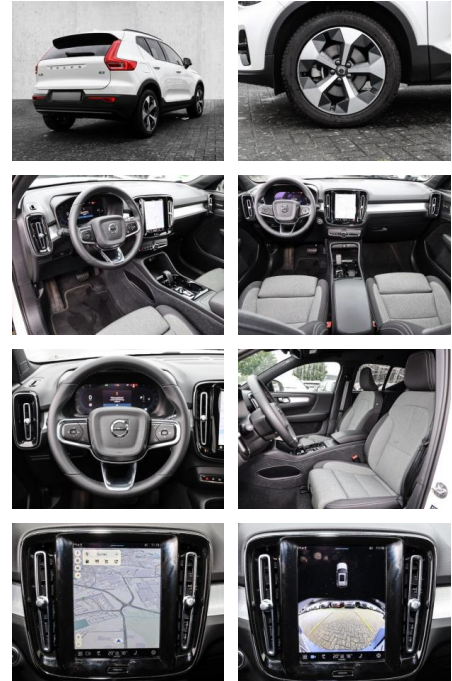

Ihr Ansprechpartner

Herr Fabian Janssen
E-Mail: fabian.janssen@autohaus-stein.de
Telefon: 04131 300032

Autohaus Stein GmbH
Hamburger Str. 11 - 17 - 21339 Lüneburg - Tel.: 04131 / 300034

Volvo XC40 Plus Dark 2WD B3 EU6d digitales

MA05-2777-24 Angebotsnr.:

Erstzulassung:	Kilometer:	Farbe:	Leistung:	Kraftstoffart:
01.11.2023	17.325	Weiß	120 kW / 163 PS	Benzin

PREIS
39.210 €

FINANZIERUNGSBEISPIEL

Laufzeit: 72 Monate   Anzahlung: 25 %
Basis-Finanzierung:*   Mtl. Rate:
Zielraten-Finanzierung:** **332 €**

* Basisfinanzierung: Anzahlung: 9.803 Euro, Laufzeit: 72 Monate, Nettodarlehen: 29.408 Euro, Gesamtbetrag: 46.259 Euro, Zinssätze: 7.71% Sollz. (gebunden), 7.99% eff.
** Zielratenfinanzierung: Anzahlung: 9.803 Euro, Laufzeit: 72 Monate, Nettodarlehen: 29.408 Euro, Zielrate: 19.605 Euro, Gesamtbetrag: 49.001 Euro, Zinssätze: 7.71% Sollz. (gebunden), 7.99% eff.,

Vermittlung für: Santander Consumer Bank
Repräsentatives Beispiel gem. § 17 Abs. 4 PAngV. Diese Finanzierungsangebote sind Beispiele. Gerne ermitteln wir für Sie Ihr individuelles Angebot.

Ausstattung

Sicherheit

- PDC Park Distance Control hinten
- Anti-Blockiersystem ABS
- Antischlupfregelung ASC+T
- elektronische Stabilitätskontrolle (ESP / DSP)
- Servolenkung
- Regensensor
- Wegfahrsperrung
- Kindersitzbefestigung
- PDC Park Distance Control vorne
- **ABS**
- Airbag
- Beifahrer-Airbag
- Wegfahrsperrung
- Seitenairbags
- ESP
- Reifendruckkontrolle
- Traktionskontrolle
- Kopfairbag
- Knieairbag

- Kindersitzbefestigung
- Anhängerstabilisierung
- Pannentkit
- **Entertainment: Soundsystem**
- Radio
- USB-Anschluss
- Harman-Kardon
- Apple CarPlay
- Android Auto
- DAB
- Induktionsladen für Smartphones

Multimedia

- Radio
- el. Sitzverstellung

Komfort

- Zentralverriegelung
- **Servolenkung**
- Zentralverriegelung

- Elektrischer Fensterheber
- Sitzheizung
- Elektrische Aussenspiegel
- Teilbare Rücksitzlehne
- Tempomat
- Multifunktionslenkrad
- Keyless Go Startfunktion
- Elektrische Sitze
- Innenspiegel autom. abblendbar
- Mittelarmlehne
- Lenksäule einstellbar
- ParkDistanceControl vorne und hinten
- Elektrische Heckklappe
- Beheizbare Frontscheibe
- Keyless Entry
- Memory Sitze
- Ambientebeleuchtung
- Lordosenstütze
- Lederlenkrad
- Geschwindigkeitsbegrenzungsanlage
- Klimaautomatik-2-Zonen

STÄNDIG ÜBER 15.000 FAHRZEUGE IM BESTAND!