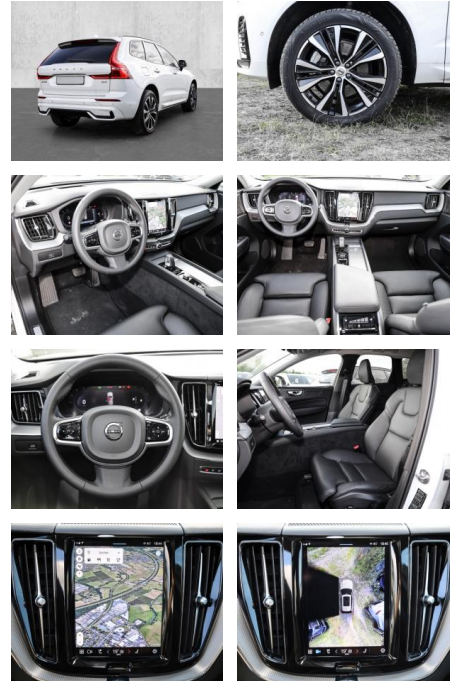

MA05-2611-24 Angebotsnr.:

Erstzulassung:	Kilometer:	Farbe:	Leistung:	Kraftstoffart:
01.11.2023	25.240	Weiß	145 kW / 197 PS	Diesel

PREIS 52.900 €	FINANZIERUNGSBEISPIEL	
	Laufzeit: 72 Monate	Anzahlung: 25 %
Basis-Finanzierung:**	Mtl. Rate:	
Zielraten-Finanzierung:**	Mtl. Rate:	448 €