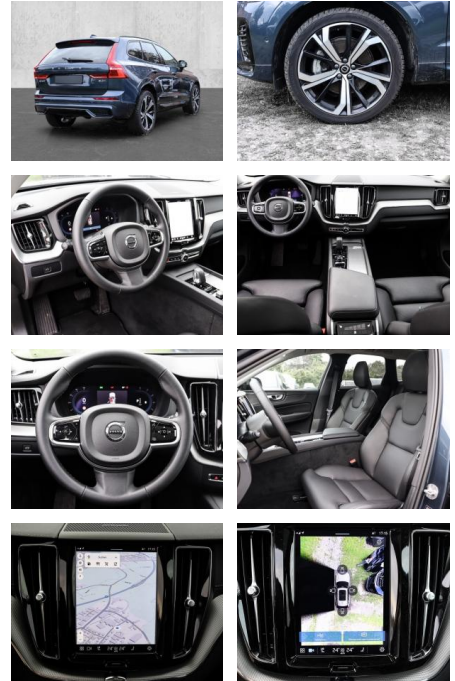

Ihr Ansprechpartner

Herr Burkhard Golz
E-Mail: burkhard.golz@autohaus-stein.de
Telefon: 04131 300066

Autohaus Stein GmbH
Hamburger Str. 11 - 17 - 21339 Lüneburg - Tel.: 04131 / 300034

Volvo XC60 Ultimate Dark AWD B4 Diesel EU6d

MA05-2798-24 Angebotsnr.:

Erstzulassung:	Kilometer:	Farbe:	Leistung:	Kraftstoffart:
01.12.2023	17.213	Blau	145 kW / 197 PS	Diesel

PREIS
52.910 €

FINANZIERUNGSBEISPIEL

Laufzeit: 72 Monate   Anzahlung: 25 %
Basis-Finanzierung:*   Mtl. Rate:
Zielraten-Finanzierung:** **448 €**

* Basisfinanzierung: Anzahlung: 13.228 Euro, Laufzeit: 72 Monate, Nettodarlehen: 39.683 Euro, Gesamtbetrag: 62.422 Euro, Zinssätze: 7.71% Sollz. (gebunden), 7.99% eff.
** Zielratenfinanzierung: Anzahlung: 13.228 Euro, Laufzeit: 72 Monate, Nettodarlehen: 39.683 Euro, Zielrate: 26.455 Euro, Gesamtbetrag: 66.121 Euro, Zinssätze: 7.71% Sollz. (gebunden), 7.99% eff.,

Vermittlung für: Santander Consumer Bank
Repräsentatives Beispiel gem. § 17 Abs. 4 PAngV. Diese Finanzierungsangebote sind Beispiele. Gerne ermitteln wir für Sie Ihr individuelles Angebot.

Ausstattung

Sicherheit

- PDC Park Distance Control hinten
- Anti-Blockiersystem ABS
- Antischlupfregelung ASC+T
- elektronische Stabilitätskontrolle (ESP / DSP)
- Servolenkung
- Regensensor
- Wegfahrsperrung
- Kindersitzbefestigung
- Allrad
- PDC Park Distance Control vorne
- **ABS**
- Airbag
- Beifahrer-Airbag
- Wegfahrsperrung
- Seitenairbags
- ESP
- Reifendruckkontrolle
- Traktionskontrolle
- Kopfairbag

- Knieairbag
- Kindersitzbefestigung
- Anhängerstabilisierung
- Pannenset
- **Entertainment: Soundsystem**
- Radio
- Telefonvorbereitung
- USB-Anschluss
- Harman-Kardon
- Bluetooth
- Freisprecheinrichtung
- Apple CarPlay
- Android Auto
- DAB
- Induktionsladen für Smartphones
- Musikstreaming
- •

Multimedia

- Radio
- el. Sitzverstellung

- Head UP Display
- Bluetooth

Komfort

- Zentralverriegelung
- Bordcomputer
- **Servolenkung**
- Zentralverriegelung
- Elektrischer Fensterheber
- Lederausstattung
- Sitzheizung
- Elektrische Aussenspiegel
- Teilbare Rucksitzlehne
- Tempomat
- Standheizung
- Multifunktionslenkrad
- Keyless Go Startfunktion
- Elektrische Sitze
- Innenspiegel autom. abblendbar
- Mittelarmlehne
- Innenraumfilter

STÄNDIG ÜBER 15.000 FAHRZEUGE IM BESTAND!