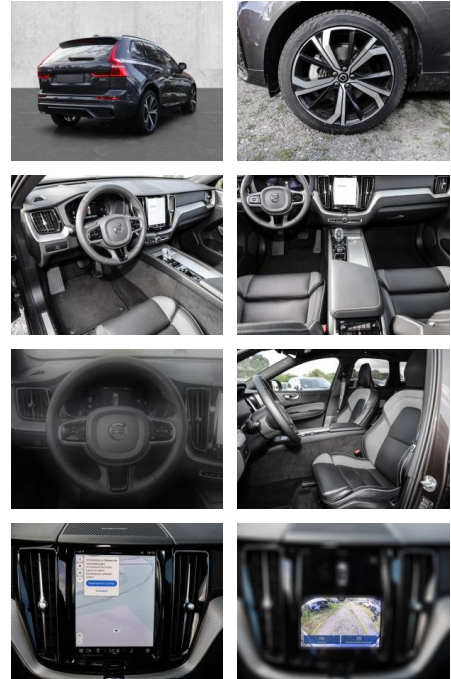

MA05-2797-24 Angebotsnr.:

Erstzulassung:	Kilometer:	Farbe:	Leistung:	Kraftstoffart:
01.12.2023	15.401	Grau	184 kW / 250 PS	Benzin

PREIS
56.610 €

FINANZIERUNGSBEISPIEL

Laufzeit: 72 Monate Anzahlung: 25 %
Basis-Finanzierung:* Mtl. Rate:
Zielraten-Finanzierung:** **479 €**