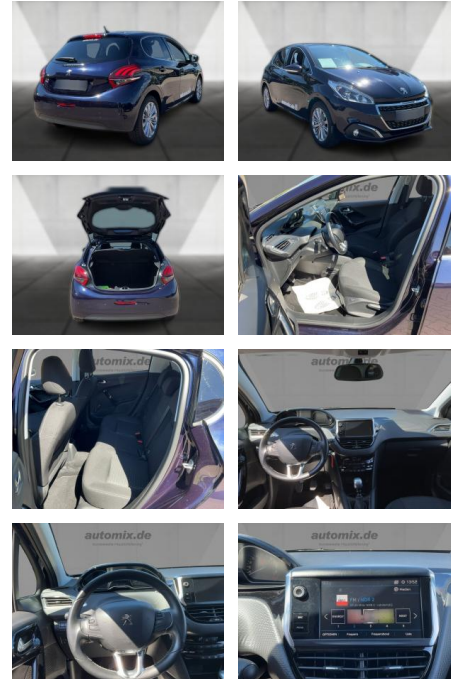

## Peugeot 208 Allure, Navi, PDC, SHZ, LED, LM, Temp,

WA00-30327 **Angebotsnr.:**

| Erstzulassung: | Kilometer: | Farbe: | Leistung:      | Kraftstoffart: |
|----------------|------------|--------|----------------|----------------|
| 01.08.2019     | 29.544     | Blau   | 81 kW / 110 PS | Benzin         |