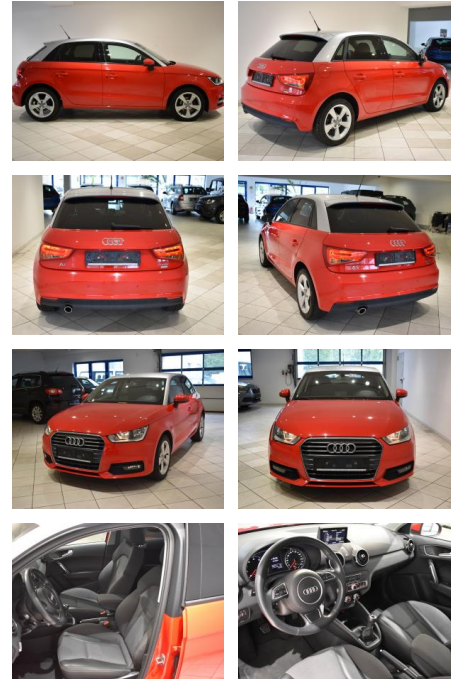

AH44-ATS8208Angebotsnr.:

Erstzulassung:	Kilometer:	Farbe:	Leistung:	Kraftstoffart:
25.01.2019	75.788	Rot	70 kW / 95 PS	Benzin

PREIS
16.350 €

FINANZIERUNGSBEISPIEL
 Laufzeit: 72 Monate Anzahlung: 25 %
 Basis-Finanzierung:* Mtl. Rate:
 Zielraten-Finanzierung:** **138 €**