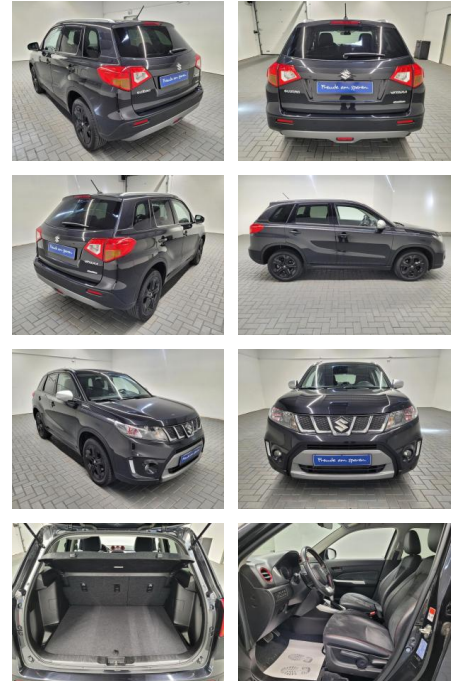

## Suzuki Vitara "S 4x4 LED/Navi/SHZ/PDC/Kamera

AM35-26194 **Angebotsnr.:**

Erstzulassung:	Kilometer:	Farbe:	Leistung:	Kraftstoffart:
19.01.2018	96.600		103 kW / 140 PS	Benzin

PREIS	FINANZIERUNGSBEISPIEL	
<b>21.200 €</b>	Laufzeit: 72 Monate      Anzahlung: 25 % Basis-Finanzierung:*      Mtl. Rate: Zielraten-Finanzierung:** <b>180 €</b>	* Basisfinanzierung: Anzahlung: 5.300 Euro, Laufzeit: 72 Monate, Nettodarlehen: 15.900 Euro, Gesamtbetrag: 25.011 Euro, Zinssätze: 7.71% Sollz. (gebunden), 7.99% eff. ** Zielratenfinanzierung: Anzahlung: 5.300 Euro, Laufzeit: 72 Monate, Nettodarlehen: 15.900 Euro, Zielrate: 10.600 Euro, Gesamtbetrag: 26.493 Euro, Zinssätze: 7.71% Sollz. (gebunden), 7.99% eff., Vermittlung für: Santander Consumer Bank Repräsentatives Beispiel gem. § 17 Abs. 4 PAngV. Diese Finanzierungsangebote sind Beispiele. Gerne ermitteln wir für Sie Ihr individuelles Angebot.