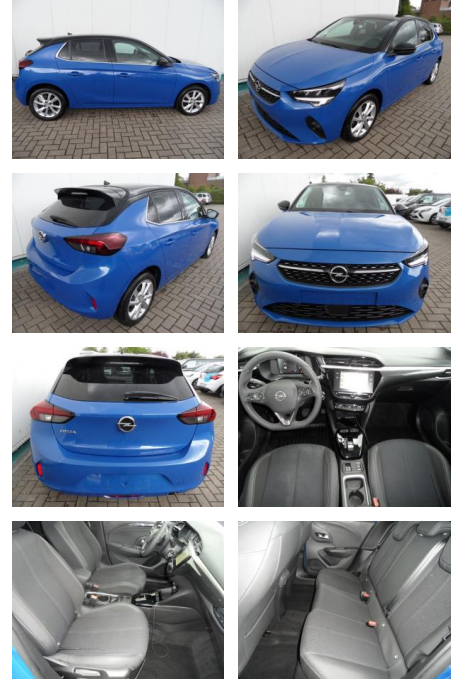

BA17-13548 **Angebotsnr.:**

| Erstzulassung: | Kilometer: | Farbe: | Leistung: | Kraftstoffart: |
|----------------|------------|---------|----------------|----------------|
| 09.02.2023 | 26.200 | Diverse | 74 kW / 101 PS | Benzin |

- Spurhalteassistent
- Müdigkeitserkennung
- Verkehrsschilderkennung
- Solar-Protect (getönte Heckscheiben)
- el. anklappbare Aussenspiegel
- el. Parkbremse
- etc. Farbe: perlblauomet. / Dach schwarz

STÄNDIG ÜBER 15.000 FAHRZEUGE IM BESTAND!