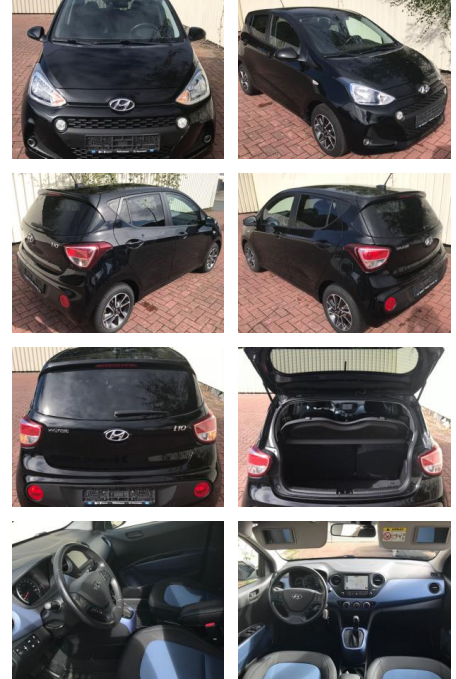

## Hyundai i10 1.0 Passion

AP19-15444 **Angebotsnr.:**

Erstzulassung:	Kilometer:	Farbe:	Leistung:	Kraftstoffart:	Verbr. komb.	CO2-Emission	CO2-Klasse (WLTP)
25.09.2017	67.264	Diverse	49 kW / 67 PS	Benzin	5,8 l/100km	134 g/km	