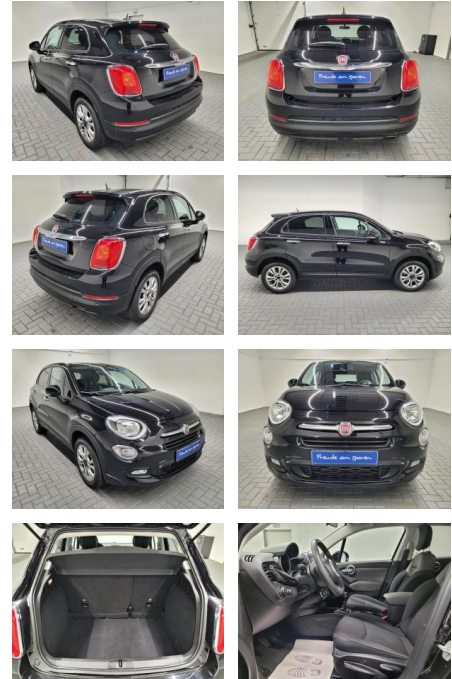

Ihr Ansprechpartner

Herr Fabian Janssen

E-Mail: fabian.janssen@autohaus-stein.de

Telefon: 04131 300032

Renault Autohaus Stein GmbH
Hamburger Str. 11 - 17 - 21339 Lüneburg - Tel.: 04131 / 300034

Fiat 500X "Pop Star Navi/PDC/Keyless

AM35-26185 **Angebotsnr.:**

Erstzulassung:	Kilometer:	Farbe:	Leistung:	Kraftstoffart:
30.03.2017	99.000		103 kW / 140 PS	Benzin

PREIS
14.410 €

FINANZIERUNGSBEISPIEL

Laufzeit: 72 Monate Anzahlung: 25 %
 Basis-Finanzierung:* Mtl. Rate:
 Zielraten-Finanzierung:** **122 €**