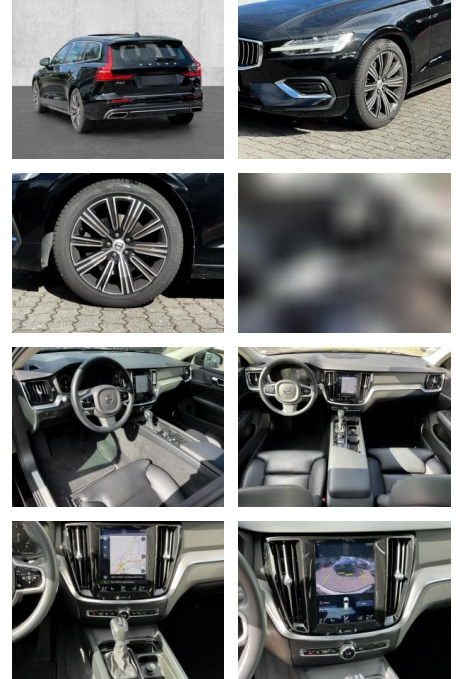

Ihr Ansprechpartner

Herr Marco Irmak
E-Mail: marco.irmak@autohaus-stein.de
Telefon: 04131 300039

Autohaus Stein GmbH
Hamburger Str. 11 - 17 - 21339 Lüneburg - Tel.: 04131 / 300034

Volvo V60 T4 Inscription Eu6d-T EI. Panodach

MA05-1387-24 Angebotsnr.:

Erstzulassung:	Kilometer:	Farbe:	Leistung:	Kraftstoffart:
01.03.2020	42.500	Schwarz	140 kW / 190 PS	Benzin

PREIS
30.150 €

FINANZIERUNGSBEISPIEL

Laufzeit: 72 Monate   Anzahlung: 25 %
Basis-Finanzierung:*   Mtl. Rate:
Zielraten-Finanzierung:** **255 €**

* Basisfinanzierung: Anzahlung: 7.538 Euro, Laufzeit: 72 Monate, Nettodarlehen: 22.613 Euro, Gesamtbetrag: 35.571 Euro, Zinssätze: 7.71% Sollz. (gebunden), 7.99% eff.
** Zielratenfinanzierung: Anzahlung: 7.538 Euro, Laufzeit: 72 Monate, Nettodarlehen: 22.613 Euro, Zielrate: 15.075 Euro, Gesamtbetrag: 37.679 Euro, Zinssätze: 7.71% Sollz. (gebunden), 7.99% eff.,

Vermittlung für: Santander Consumer Bank
Repräsentatives Beispiel gem. § 17 Abs. 4 PAngV. Diese Finanzierungsangebote sind Beispiele. Gerne ermitteln wir für Sie Ihr individuelles Angebot.

Ausstattung

Sicherheit

- PDC Park Distance Control hinten
- Anti-Blockiersystem ABS
- Antischlupfregelung ASC+T
- elektronische Stabilitätskontrolle (ESP / DSP)
- Servolenkung
- Regensensor
- Wegfahrsperre
- Kindersitzbefestigung
- PDC Park Distance Control vorne
- **ABS**
- Airbag
- Beifahrer-Airbag
- Wegfahrsperre
- Seitenairbags
- ESP
- Reifendruckkontrolle
- Traktionskontrolle
- Kopfairbag
- Panik-Alarmfunktion

- Knieairbag
- Kindersitzbefestigung
- Anhängerstabilisierung
- Notrufsystem
- **Entertainment: Navigationssystem**
- Soundsystem
- Radio
- Telefonvorbereitung
- USB-Anschluss
- Harman-Kardon
- Bluetooth
- Freisprecheinrichtung
- Apple CarPlay
- Android Auto
- Sprachsteuerung
- Bowers & Wilkins
- Touchscreen
- •

Multimedia

- Radio

- el. Sitzverstellung
- Navigation mit Bildschirm
- Bluetooth

Komfort

- Zentralverriegelung
- Bordcomputer
- **Klimaautomatik**
- Servolenkung
- Zentralverriegelung
- Elektrischer Fensterheber
- Lederausstattung
- Sitzheizung
- Elektrische Aussenspiegel
- Teilbare Ruedsitzlehne
- Tempomat
- Multifunktionslenkrad
- Keyless Go Startfunktion
- Elektrische Sitze
- Innenspiegel autom. abblendbar
- Mittelarmlehne

STÄNDIG ÜBER 15.000 FAHRZEUGE IM BESTAND!