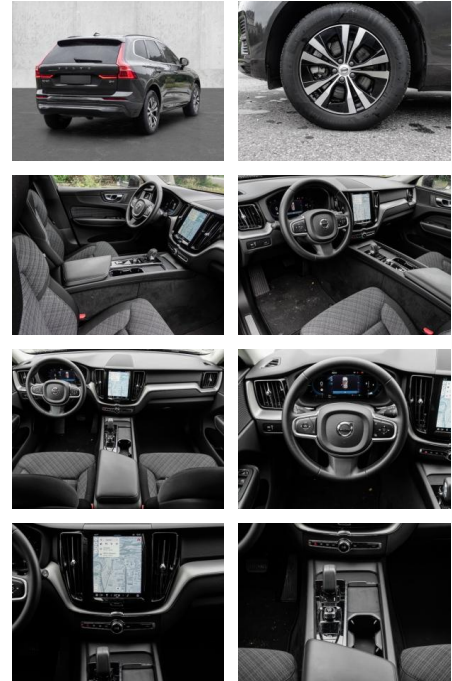

Ihr Ansprechpartner

Herr Andreas Kruse
E-Mail: andreas.kruse@autohaus-stein.de
Telefon: 04131 300034

Autohaus Stein GmbH
Hamburger Str. 11 - 17 - 21339 Lüneburg - Tel.: 04131 / 300034

Volvo XC60 Momentum Pro 2WD B4 Diesel EU6d

MA05-2705-24 Angebotsnr.:

Erstzulassung:	Kilometer:	Farbe:	Leistung:	Kraftstoffart:
01.03.2022	26.704	Grau	145 kW / 197 PS	Diesel

PREIS
37.560 €

FINANZIERUNGSBEISPIEL

Laufzeit: 72 Monate   Anzahlung: 25 %
Basis-Finanzierung:*   Mtl. Rate:
Zielraten-Finanzierung:** **318 €**

* Basisfinanzierung: Anzahlung: 9.390 Euro, Laufzeit: 72 Monate, Nettodarlehen: 28.170 Euro, Gesamtbetrag: 44.312 Euro, Zinssätze: 7.71% Sollz. (gebunden), 7.99% eff.
** Zielratenfinanzierung: Anzahlung: 9.390 Euro, Laufzeit: 72 Monate, Nettodarlehen: 28.170 Euro, Zielrate: 18.780 Euro, Gesamtbetrag: 46.938 Euro, Zinssätze: 7.71% Sollz. (gebunden), 7.99% eff.,

Vermittlung für: Santander Consumer Bank
Repräsentatives Beispiel gem. § 17 Abs. 4 PAngV. Diese Finanzierungsangebote sind Beispiele. Gerne ermitteln wir für Sie Ihr individuelles Angebot.

Ausstattung

Sicherheit

- Anti-Blockiersystem ABS
- Antischlupfregelung ASC+T
- elektronische Stabilitätskontrolle (ESP / DSP)
- Servolenkung
- Regensensor
- Wegfahrsperrung
- Kindersitzbefestigung
- **ABS**
- Airbag
- Beifahrer-Airbag
- Wegfahrsperrung
- Seitenairbags
- ESP
- Reifendruckkontrolle
- Traktionskontrolle
- Kopfairbag
- Knieairbag
- Kindersitzbefestigung
- Pannenset

• Entertainment: Soundsystem

- Radio
- USB-Anschluss
- MP3
- DAB
- Induktionsladen für Smartphones

Multimedia

- Radio
- MP3 Anschluss

Komfort

- Zentralverriegelung
- Bordcomputer
- **Servolenkung**
- Zentralverriegelung
- Elektrischer Fensterheber
- Sitzheizung
- Elektrische Aussenspiegel
- Teilbare Rückbanklehne

- Tempomat
- Multifunktionslenkrad
- Keyless Go Startfunktion
- Innenspiegel autom. abblendbar
- Mittelarmlehne
- Innenraumfilter
- Lenksäule einstellbar
- Elektrische Heckklappe
- Beheizbare Frontscheibe
- Keyless Entry
- Lordosenstütze
- Geschwindigkeitsbegrenzungsanlage
- Klimaautomatik-2-Zonen
- Funkfernbedienung
- **Sicht: LED-Hauptscheinwerfer**
- LED-Tagfahrlicht
- Nebelscheinwerfer
- Aussenspiegel beheizbar
- Privacyverglasung

STÄNDIG ÜBER 15.000 FAHRZEUGE IM BESTAND!