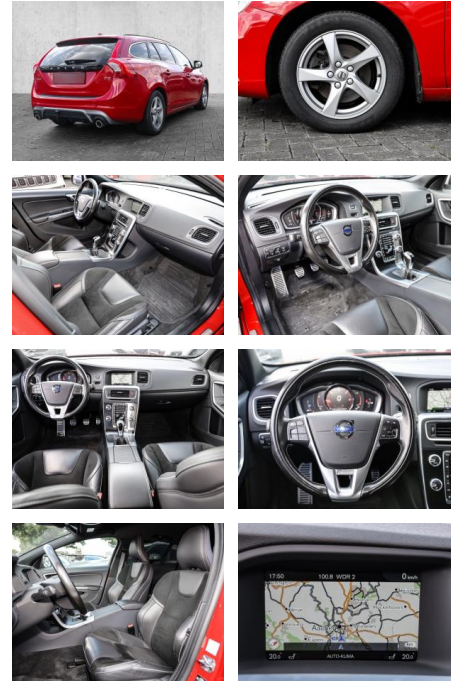

## Volvo V60 Kombi Momentum D3 Navi Leder

MA05-1283-24 Angebotsnr.:

Erstzulassung:	Kilometer:	Farbe:	Leistung:	Kraftstoffart:
01.09.2016	104.500	Rot	110 kW / 150 PS	Diesel

**PREIS**  
**17.360 €**

### Entertainment: Navigationssystem

- CD
- Radio
- Telefonvorbereitung
- AUX-In
- USB-Anschluss
- MP3
- Bluetooth
- Freisprecheinrichtung
- Musikstreaming

### Multimedia

- Radio
- CD Radio
- Navigation mit Bildschirm
- MP3 Anschluss
- Bluetooth