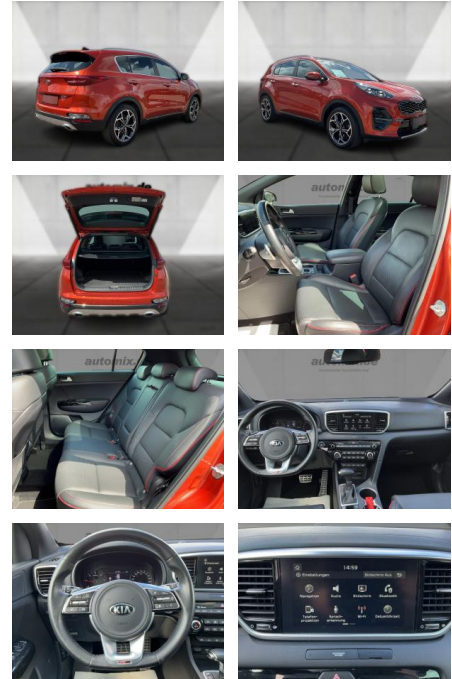

Ihr Ansprechpartner

Herr Burkhard Golz
E-Mail: burkhard.golz@autohaus-stein.de
Telefon: 04131 300066

Autohaus Stein GmbH
Hamburger Str. 11 - 17 - 21339 Lüneburg - Tel.: 04131 / 300034

Kia Sportage GT Line 4WD Pano Navi LED SHZ

WA00-30270 **Angebotsnr.:**

Erstzulassung:	Kilometer:	Farbe:	Leistung:	Kraftstoffart:
01.03.2020	45.970	Orange	136 kW / 185 PS	Diesel

PREIS
27.620 €

FINANZIERUNGSBEISPIEL

Laufzeit: 72 Monate   Anzahlung: 25 %
Basis-Finanzierung:*   Mtl. Rate:
Zielraten-Finanzierung:** **234 €**

* Basisfinanzierung: Anzahlung: 6.905 Euro, Laufzeit: 72 Monate, Nettodarlehen: 20.715 Euro, Gesamtbetrag: 32.585 Euro, Zinssätze: 7.71% Sollz. (gebunden), 7.99% eff.
** Zielratenfinanzierung: Anzahlung: 6.905 Euro, Laufzeit: 72 Monate, Nettodarlehen: 20.715 Euro, Zielrate: 13.810 Euro, Gesamtbetrag: 34.516 Euro, Zinssätze: 7.71% Sollz. (gebunden), 7.99% eff.,

Vermittlung für: Santander Consumer Bank
Repräsentatives Beispiel gem. § 17 Abs. 4 PAngV. Diese Finanzierungsangebote sind Beispiele. Gerne ermitteln wir für Sie Ihr individuelles Angebot.

Ausstattung

Sicherheit

- PDC Park Distance Control hinten
- Anti-Blockiersystem ABS
- Antischlupfregelung ASC+T
- elektronische Stabilitätskontrolle (ESP / DSP)
- Servolenkung
- Regensensor
- Wegfahrsperre
- Kindersitzbefestigung
- Allrad
- PDC Park Distance Control vorne

Multimedia

- Radio
- el. Sitzverstellung
- Navigation mit Bildschirm
- MP3 Anschluss
- Bluetooth

Komfort

- Zentralverriegelung
- Bordcomputer

Interieur

- Multifunktionslenkrad
- el. Fensterheber
- Sitzheizung

Exterieur

- Leichtmetallfelgen
- metallic
- Schiebedach
- Nebelscheinwerfer
- Dachreling

Umwelt

- Partikelfilter

Weiteres

- Diesel

- Lichtsensor
- Panoramadach
- elektrische Aussenspiegel
- Start Stop Automatik
- Nichtraucher

STÄNDIG ÜBER 15.000 FAHRZEUGE IM BESTAND!