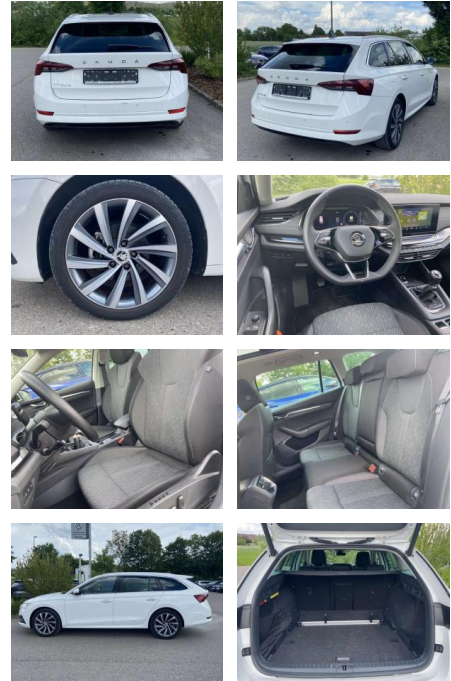

Ihr Ansprechpartner

Herr André Köhler
E-Mail: andre.koehler@autohaus-stein.de
Telefon: 04131 300038

Renault Autohaus Stein GmbH
Hamburger Str. 11 - 17 - 21339 Lüneburg - Tel.: 04131 / 300034

Skoda Octavia Combi 1.5 TSI Style 18"+CANTON

SS00-048246 **Angebotsnr.:**

Erstzulassung:	Kilometer:	Farbe:	Leistung:	Kraftstoffart:
01.01.2021	26.682		110 kW / 150 PS	Benzin

PREIS	FINANZIERUNGSBEISPIEL	
28.060 €	Laufzeit: 72 Monate Anzahlung: 25 % Basis-Finanzierung:* Mtl. Rate: Zielraten-Finanzierung:** 238 €	* Basisfinanzierung: Anzahlung: 7.015 Euro, Laufzeit: 72 Monate, Nettodarlehen: 21.045 Euro, Gesamtbetrag: 33.104 Euro, Zinssätze: 7.71% Sollz. (gebunden), 7.99% eff. ** Zielratenfinanzierung: Anzahlung: 7.015 Euro, Laufzeit: 72 Monate, Nettodarlehen: 21.045 Euro, Zielrate: 14.030 Euro, Gesamtbetrag: 35.066 Euro, Zinssätze: 7.71% Sollz. (gebunden), 7.99% eff., Vermittlung für: Santander Consumer Bank Repräsentatives Beispiel gem. § 17 Abs. 4 PAngV. Diese Finanzierungsangebote sind Beispiele. Gerne ermitteln wir für Sie Ihr individuelles Angebot.

Ausstattung

Sicherheit

- Anti-Blockiersystem ABS

Multimedia

- Radio

Interieur

- Sitzheizung vorne und hinten
- Mittelarmlehne vorne Kindersicherung elektrisch betätigt Seitenairbags vorn und hinten el. Lendenwirbelstützen vorne Variables Ladebodenkonzept Rücksitzbanklehne geteilt umlegbar mit Mittelarmlehne Netztrennwand Komfortsitze vorne Vordersitze el. einstellbar mit Memory Isofix Rücksitzbank und Beifahrersitz

Exterieur

- Panoramaschiebedach elektrisch beheizbare Frontscheibe beheizbare

- animiert Licht- und Regensensor Tagfahrlicht Nebelscheinwerfer mit Abbiegelicht Kurvenfahrlicht Technik: Fahrassistent "Travel Assist" und Spurhalteassistent "Lane Assist" Einparkhilfe vorne und hinten Sprachsteuerung Front Assist mit Warnen und Bremsen auf Fahrzeuge
- Fußgänger und Radfahrer Scheckheftgepflegt Servotronic Berganfahrassistent 6-Gang-Schaltgetriebe 4 x elektrische Fensterheber el. Differenzialsperre (XDS) Verkehrszeichenerkennung Reifendruckkontrolle Start-Stop-Automatik autom. Distanzregelung ACC (Abstandstempomat) el. Parkbremse inkl. AutoHold-Funktion Climatronice Notrad Spurwechselassistent Müdigkeitserkennung Keyless Advanced - schlüsselloses Schließ- und

- Samstags bis 16:00 Uhr geöffnet. Gerne beraten wir Sie über günstige Finanzierungsmodelle und nehmen Ihr derzeitiges Fahrzeug in Zahlung. www.auto-schuechl.de/finanzierung Irrtümer
- Änderungen oder Zwischenverkauf vorbehalten. www.auto-schuechl.de