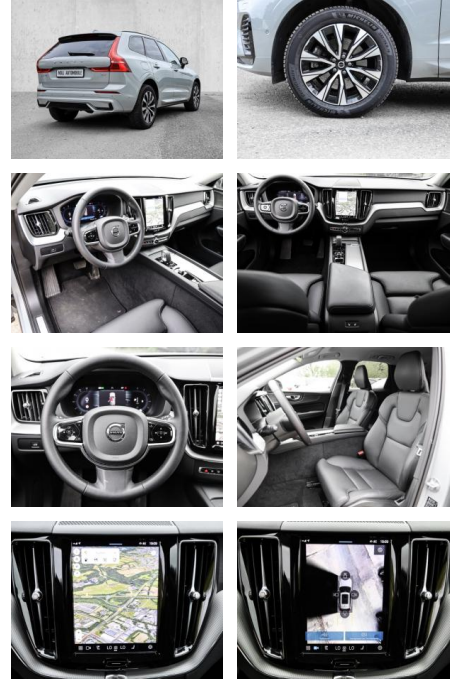

Ihr Ansprechpartner

Herr Fabian Janssen

E-Mail: fabian.janssen@autohaus-stein.de

Telefon: 04131 300032

Autohaus Stein GmbH
Hamburger Str. 11 - 17 - 21339 Lüneburg - Tel.: 04131 / 300034

Volvo XC60 Plus Dark 2WD B4 Diesel EU6d

MA05-2639-24 Angebotsnr.:

Erstzulassung:	Kilometer:	Farbe:	Leistung:	Kraftstoffart:
01.09.2023	28.342	Grau	145 kW / 197 PS	Diesel

PREIS
43.330 €

FINANZIERUNGSBEISPIEL

Laufzeit: 72 Monate   Anzahlung: 25 %
Basis-Finanzierung:*   Mtl. Rate:
Zielraten-Finanzierung:**   **367 €**

* Basisfinanzierung: Anzahlung: 10.833 Euro, Laufzeit: 72 Monate, Nettodarlehen: 32.498 Euro, Gesamtbetrag: 51.120 Euro, Zinssätze: 7.71% Sollz. (gebunden), 7.99% eff.
** Zielratenfinanzierung: Anzahlung: 10.833 Euro, Laufzeit: 72 Monate, Nettodarlehen: 32.498 Euro, Zielrate: 21.665 Euro, Gesamtbetrag: 54.149 Euro, Zinssätze: 7.71% Sollz. (gebunden), 7.99% eff.,

Vermittlung für: Santander Consumer Bank
Repräsentatives Beispiel gem. § 17 Abs. 4 PAngV. Diese Finanzierungsangebote sind Beispiele. Gerne ermitteln wir für Sie Ihr individuelles Angebot.

Ausstattung

Sicherheit

- PDC Park Distance Control hinten
- Anti-Blockiersystem ABS
- Antischlupfregelung ASC+T
- elektronische Stabilitätskontrolle (ESP / DSP)
- Servolenkung
- Regensensor
- Wegfahrsperrung
- Kindersitzbefestigung
- PDC Park Distance Control vorne
- **ABS**
- Airbag
- Beifahrer-Airbag
- Wegfahrsperrung
- Seitenairbags
- ESP
- Reifendruckkontrolle
- Traktionskontrolle
- Kopfairbag
- Knieairbag

- Kindersitzbefestigung
- Anhängerstabilisierung
- Pannenset
- **Entertainment: Soundsystem**
- Radio
- USB-Anschluss
- Harman-Kardon
- Apple CarPlay
- Android Auto
- DAB
- Induktionsladen für Smartphones

Multimedia

- Radio
- el. Sitzverstellung

Komfort

- Zentralverriegelung
- Bordcomputer
- **Servolenkung**

- Zentralverriegelung
- Elektrischer Fensterheber
- Lederausstattung
- Sitzheizung
- Elektrische Aussenspiegel
- Teilbare Rucksitzlehne
- Tempomat
- Multifunktionslenkrad
- Keyless Go Startfunktion
- Elektrische Sitze
- Innenspiegel autom. abblendbar
- Mittelarmlehne
- Innenraumfilter
- Lenksäule einstellbar
- ParkDistanceControl vorne und hinten
- Elektrische Heckklappe
- Beheizbare Frontscheibe
- Keyless Entry
- Memory Sitze
- Ambientebeleuchtung
- Lordosenstütze

STÄNDIG ÜBER 15.000 FAHRZEUGE IM BESTAND!