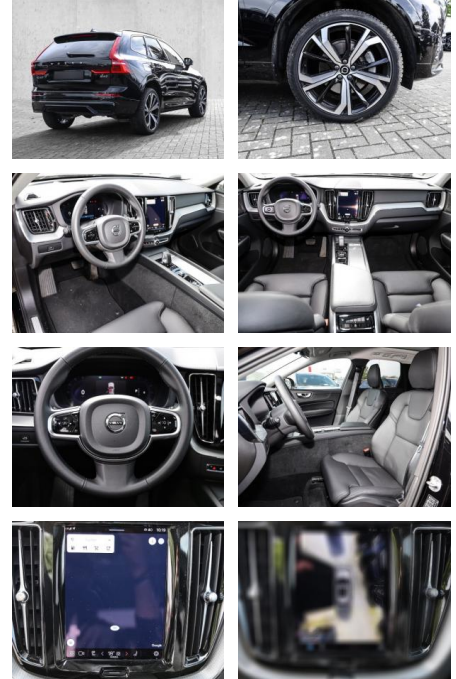

Ihr Ansprechpartner

Herr Burkhard Golz
E-Mail: burkhard.golz@autohaus-stein.de
Telefon: 04131 300066

Autohaus Stein GmbH
Hamburger Str. 11 - 17 - 21339 Lüneburg - Tel.: 04131 / 300034

Volvo XC60 Ultimate Dark AWD B4 Diesel EU6d

MA05-2599-24 Angebotsnr.:

Erstzulassung:	Kilometer:	Farbe:	Leistung:	Kraftstoffart:
01.10.2023	11.340	Schwarz	145 kW / 197 PS	Diesel

PREIS
53.410 €

FINANZIERUNGSBEISPIEL

Laufzeit: 72 Monate   Anzahlung: 25 %
Basis-Finanzierung:*   Mtl. Rate:
Zielraten-Finanzierung:**   **452 €**

* Basisfinanzierung: Anzahlung: 13.353 Euro, Laufzeit: 72 Monate, Nettodarlehen: 40.058 Euro, Gesamtbetrag: 63.012 Euro, Zinssätze: 7.71% Sollz. (gebunden), 7.99% eff.
** Zielratenfinanzierung: Anzahlung: 13.353 Euro, Laufzeit: 72 Monate, Nettodarlehen: 40.058 Euro, Zielrate: 26.705 Euro, Gesamtbetrag: 66.746 Euro, Zinssätze: 7.71% Sollz. (gebunden), 7.99% eff.,

Vermittlung für: Santander Consumer Bank
Repräsentatives Beispiel gem. § 17 Abs. 4 PAngV. Diese Finanzierungsangebote sind Beispiele. Gerne ermitteln wir für Sie Ihr individuelles Angebot.

Ausstattung

Sicherheit

- PDC Park Distance Control hinten
- Anti-Blockiersystem ABS
- Antischlupfregelung ASC+T
- elektronische Stabilitätskontrolle (ESP / DSP)
- Servolenkung
- Regensensor
- Wegfahrsperre
- Kindersitzbefestigung
- Allrad
- PDC Park Distance Control vorne
- **ABS**
- Airbag
- Beifahrer-Airbag
- Wegfahrsperre
- Seitenairbags
- ESP
- Reifendruckkontrolle
- Traktionskontrolle
- Kopfairbag

- Knieairbag
- Kindersitzbefestigung
- Anhängerstabilisierung
- Pannenset
- **Entertainment: Soundsystem**
- Radio
- USB-Anschluss
- Harman-Kardon
- Apple CarPlay
- Android Auto
- DAB
- Induktionsladen für Smartphones

Multimedia

- Radio
- el. Sitzverstellung
- Head UP Display

Komfort

- Zentralverriegelung

- Bordcomputer
- **Servolenkung**
- Zentralverriegelung
- Elektrischer Fensterheber
- Lederausstattung
- Sitzheizung
- Elektrische Aussenspiegel
- Teilbare Rucksitzlehne
- Tempomat
- Standheizung
- Multifunktionslenkrad
- Keyless Go Startfunktion
- Elektrische Sitze
- Innenspiegel autom. abblendbar
- Mittelarmlehne
- Innenraumfilter
- Lenksäule einstellbar
- ParkDistanceControl vorne und hinten
- Elektrische Heckklappe
- Keyless Entry
- Memory Sitze

STÄNDIG ÜBER 15.000 FAHRZEUGE IM BESTAND!