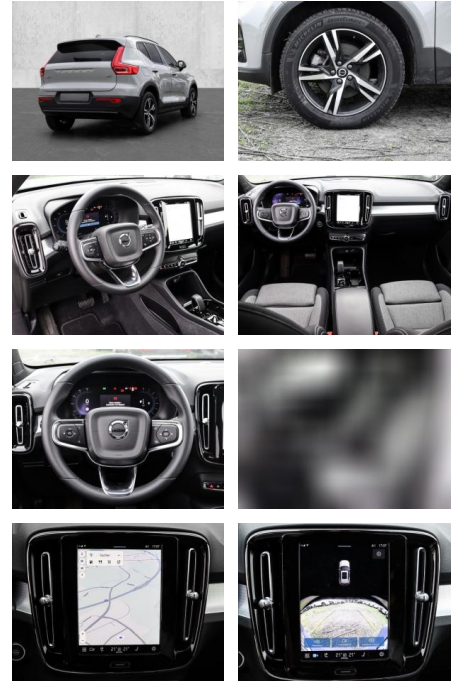

Ihr Ansprechpartner

Herr Norbert Schulz
E-Mail: norbert.schulz@autohaus-stein.de
Telefon: 04131 300065

Autohaus Stein GmbH
Hamburger Str. 11 - 17 - 21339 Lüneburg - Tel.: 04131 / 300034

Volvo XC40 Plus Dark 2WD B3 EU6d digitales

MA05-2596-24 Angebotsnr.:

Erstzulassung:	Kilometer:	Farbe:	Leistung:	Kraftstoffart:
01.11.2023	16.509	Grau	120 kW / 163 PS	Benzin

PREIS
37.360 €

FINANZIERUNGSBEISPIEL

Laufzeit: 72 Monate   Anzahlung: 25 %
Basis-Finanzierung:*   Mtl. Rate:
Zielraten-Finanzierung:** **316 €**

* Basisfinanzierung: Anzahlung: 9.340 Euro, Laufzeit: 72 Monate, Nettodarlehen: 28.020 Euro, Gesamtbetrag: 44.076 Euro, Zinssätze: 7.71% Sollz. (gebunden), 7.99% eff.
** Zielratenfinanzierung: Anzahlung: 9.340 Euro, Laufzeit: 72 Monate, Nettodarlehen: 28.020 Euro, Zielrate: 18.680 Euro, Gesamtbetrag: 46.688 Euro, Zinssätze: 7.71% Sollz. (gebunden), 7.99% eff.,

Vermittlung für: Santander Consumer Bank
Repräsentatives Beispiel gem. § 17 Abs. 4 PAngV. Diese Finanzierungsangebote sind Beispiele. Gerne ermitteln wir für Sie Ihr individuelles Angebot.

Ausstattung

Sicherheit

- PDC Park Distance Control hinten
- Anti-Blockiersystem ABS
- Antischlupfregelung ASC+T
- elektronische Stabilitätskontrolle (ESP / DSP)
- Servolenkung
- Regensensor
- Wegfahrsperrung
- Kindersitzbefestigung
- PDC Park Distance Control vorne
- **ABS**
- Airbag
- Beifahrer-Airbag
- Wegfahrsperrung
- Seitenairbags
- ESP
- Reifendruckkontrolle
- Traktionskontrolle
- Kopfairbag
- Knieairbag

- Kindersitzbefestigung
- Anhängerstabilisierung
- Pannenset
- **Entertainment: Soundsystem**
- Radio
- USB-Anschluss
- Harman-Kardon
- Apple CarPlay
- Android Auto
- DAB
- Induktionsladen für Smartphones

Multimedia

- Radio
- el. Sitzverstellung

Komfort

- Zentralverriegelung
- **Servolenkung**
- Zentralverriegelung

- Elektrischer Fensterheber
- Sitzheizung
- Elektrische Aussenspiegel
- Teilbare Rücksitzlehne
- Tempomat
- Multifunktionslenkrad
- Keyless Go Startfunktion
- Elektrische Sitze
- Innenspiegel autom. abblendbar
- Mittelarmlehne
- Lenksäule einstellbar
- ParkDistanceControl vorne und hinten
- Elektrische Heckklappe
- Keyless Entry
- Memory Sitze
- Ambientebeleuchtung
- Lordosenstütze
- Lederlenkrad
- Geschwindigkeitsbegrenzungsanlage
- Klimaautomatik-2-Zonen
- Funkfernbedienung

STÄNDIG ÜBER 15.000 FAHRZEUGE IM BESTAND!