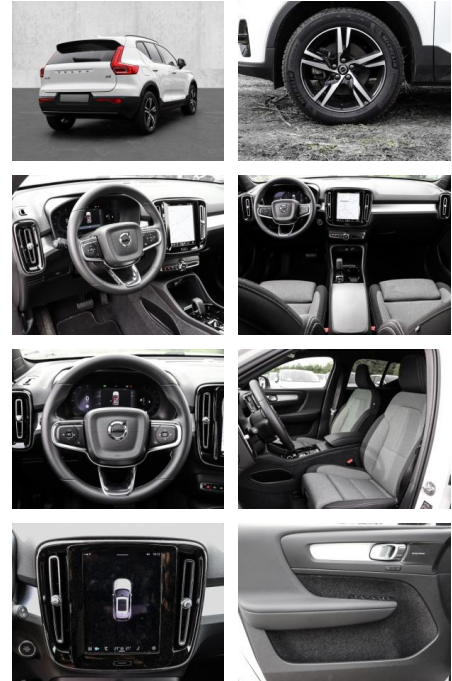

Ihr Ansprechpartner

Herr André Köhler
E-Mail: andre.koehler@autohaus-stein.de
Telefon: 04131 300038

Autohaus Stein GmbH
Hamburger Str. 11 - 17 - 21339 Lüneburg - Tel.: 04131 / 300034

Volvo XC40 Plus Dark 2WD B3 EU6d digitales

MA05-2595-24 Angebotsnr.:

Erstzulassung:	Kilometer:	Farbe:	Leistung:	Kraftstoffart:
01.11.2023	14.792	Weiß	120 kW / 163 PS	Benzin

PREIS
36.330 €

FINANZIERUNGSBEISPIEL

Laufzeit: 72 Monate   Anzahlung: 25 %
Basis-Finanzierung:*   Mtl. Rate:
Zielraten-Finanzierung:**   **308 €**

* Basisfinanzierung: Anzahlung: 9.083 Euro, Laufzeit: 72 Monate, Nettodarlehen: 27.248 Euro, Gesamtbetrag: 42.862 Euro, Zinssätze: 7.71% Sollz. (gebunden), 7.99% eff.
** Zielratenfinanzierung: Anzahlung: 9.083 Euro, Laufzeit: 72 Monate, Nettodarlehen: 27.248 Euro, Zielrate: 18.165 Euro, Gesamtbetrag: 45.402 Euro, Zinssätze: 7.71% Sollz. (gebunden), 7.99% eff.,

Vermittlung für: Santander Consumer Bank
Repräsentatives Beispiel gem. § 17 Abs. 4 PAngV. Diese Finanzierungsangebote sind Beispiele. Gerne ermitteln wir für Sie Ihr individuelles Angebot.

Ausstattung

Sicherheit

- PDC Park Distance Control hinten
- Anti-Blockiersystem ABS
- Antischlupfregelung ASC+T
- elektronische Stabilitätskontrolle (ESP / DSP)
- Servolenkung
- Regensensor
- Wegfahrsperre
- Kindersitzbefestigung
- PDC Park Distance Control vorne
- **ABS**
- Airbag
- Beifahrer-Airbag
- Wegfahrsperre
- Seitenairbags
- ESP
- Reifendruckkontrolle
- Traktionskontrolle
- Kopfairbag
- Knieairbag

- Kindersitzbefestigung
- Anhängerstabilisierung
- Pannenset
- **Entertainment: Soundsystem**
- Radio
- USB-Anschluss
- Harman-Kardon
- Apple CarPlay
- Android Auto
- DAB
- Induktionsladen für Smartphones

Multimedia

- Radio
- el. Sitzverstellung

Komfort

- Zentralverriegelung
- **Servolenkung**
- Zentralverriegelung

- Elektrischer Fensterheber
- Sitzheizung
- Elektrische Aussenspiegel
- Teilbare Rücksitzlehne
- Tempomat
- Multifunktionslenkrad
- Keyless Go Startfunktion
- Elektrische Sitze
- Innenspiegel autom. abblendbar
- Mittelarmlehne
- Lenksäule einstellbar
- ParkDistanceControl vorne und hinten
- Elektrische Heckklappe
- Keyless Entry
- Memory Sitze
- Ambientebeleuchtung
- Lordosenstütze
- Lederlenkrad
- Geschwindigkeitsbegrenzungsanlage
- Klimaautomatik-2-Zonen
- Funkfernbedienung

STÄNDIG ÜBER 15.000 FAHRZEUGE IM BESTAND!