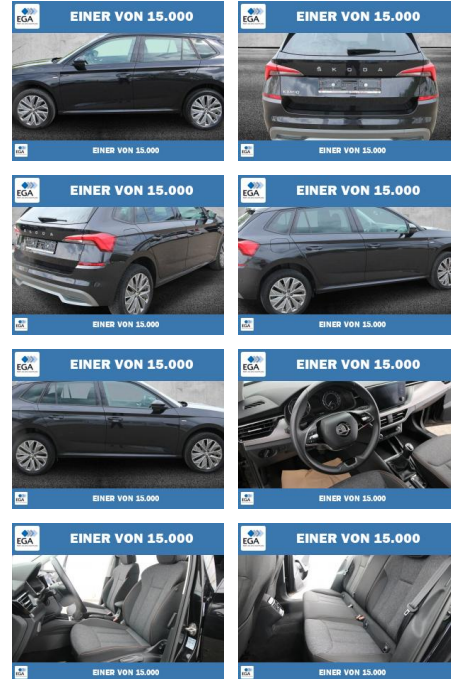

PW01-56778-20 Angebotsnr.:

| Erstzulassung: | Kilometer: | Farbe: | Leistung: | Kraftstoffart: |
|----------------|------------|---------|----------------|----------------|
| 01.09.2021 | 69.747 | Schwarz | 81 kW / 110 PS | Benzin |