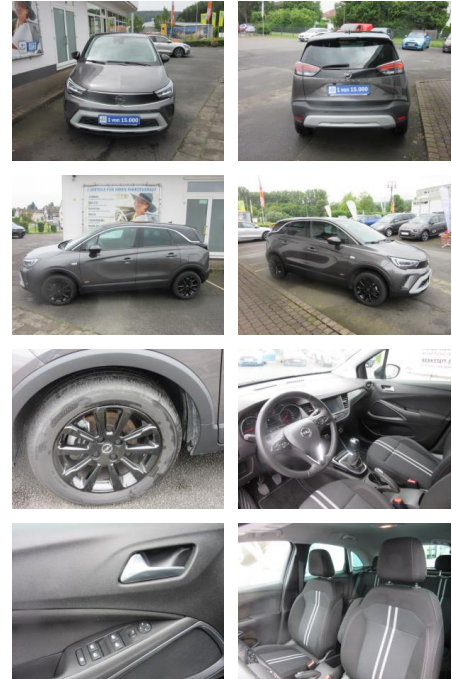

## Opel Crossland \*Camera\*LM\*PDC\*Sitzheizung\*Apple\*...

AH18-048547 Angebotsnr.:

**Erstzulassung:** 01.05.2023    **Kilometer:** 14.264    **Farbe:** grau    **Leistung:** 81 kW / 110 PS    **Kraftstoffart:** Benzin