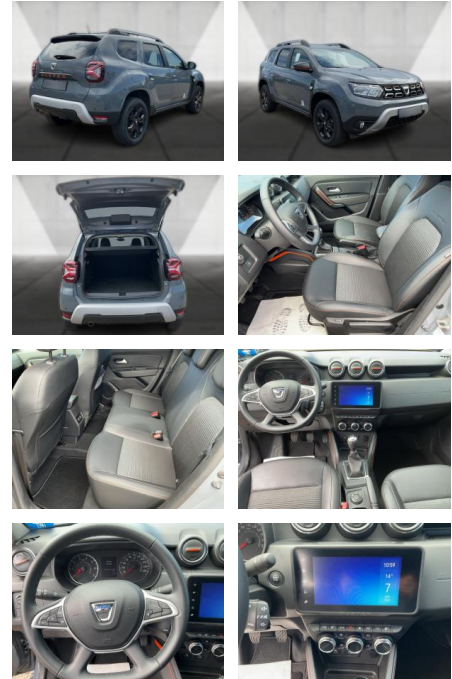

## Dacia Duster II Extreme 4WD Navi. SHZ.

WA00-30244 **Angebotsnr.:**

Erstzulassung:	Kilometer:	Farbe:	Leistung:	Kraftstoffart:
01.04.2022	40.500	Grau	110 kW / 150 PS	Benzin

**PREIS**  
**23.000 €**

### Multimedia

- Radio
- Navigation mit Bildschirm
- MP3 Anschluss
- Bluetooth

### Interieur

- Multifunktionslenkrad
- el. Fensterheber
- Sitzheizung