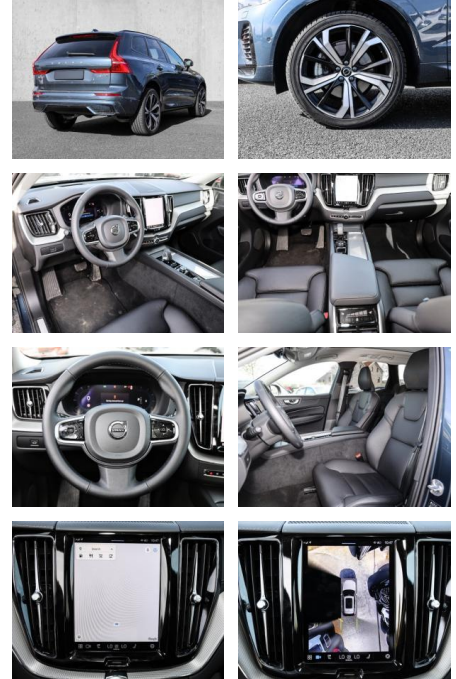

Ihr Ansprechpartner

Herr Fabian Janssen
E-Mail: fabian.janssen@autohaus-stein.de
Telefon: 04131 300032

Autohaus Stein GmbH
Hamburger Str. 11 - 17 - 21339 Lüneburg - Tel.: 04131 / 300034

Volvo XC60 Ultimate Dark AWD B4 Diesel EU6d

MA05-2550-24 Angebotsnr.:

Erstzulassung:	Kilometer:	Farbe:	Leistung:	Kraftstoffart:
01.11.2023	15.180	Blau	145 kW / 197 PS	Diesel

PREIS
53.410 €

FINANZIERUNGSBEISPIEL

Laufzeit: 72 Monate   Anzahlung: 25 %
Basis-Finanzierung:*   Mtl. Rate:
Zielraten-Finanzierung:**   **452 €**

* Basisfinanzierung: Anzahlung: 13.353 Euro, Laufzeit: 72 Monate, Nettodarlehen: 40.058 Euro, Gesamtbetrag: 63.012 Euro, Zinssätze: 7.71% Sollz. (gebunden), 7.99% eff.
** Zielratenfinanzierung: Anzahlung: 13.353 Euro, Laufzeit: 72 Monate, Nettodarlehen: 40.058 Euro, Zielrate: 26.705 Euro, Gesamtbetrag: 66.746 Euro, Zinssätze: 7.71% Sollz. (gebunden), 7.99% eff.,

Vermittlung für: Santander Consumer Bank
Repräsentatives Beispiel gem. § 17 Abs. 4 PAngV. Diese Finanzierungsangebote sind Beispiele. Gerne ermitteln wir für Sie Ihr individuelles Angebot.

Ausstattung

Sicherheit

- PDC Park Distance Control hinten
- Anti-Blockiersystem ABS
- Antischlupfregelung ASC+T
- elektronische Stabilitätskontrolle (ESP / DSP)
- Servolenkung
- Regensensor
- Wegfahrsperre
- Kindersitzbefestigung
- Allrad
- PDC Park Distance Control vorne
- **ABS**
- Airbag
- Beifahrer-Airbag
- Wegfahrsperre
- Seitenairbags
- ESP
- Reifendruckkontrolle
- Traktionskontrolle
- Kopfairbag

- Knieairbag
- Kindersitzbefestigung
- Anhängerstabilisierung
- Pannenset
- **Entertainment: Soundsystem**
- Radio
- USB-Anschluss
- Harman-Kardon
- Apple CarPlay
- Android Auto
- DAB
- Induktionsladen für Smartphones

Multimedia

- Radio
- el. Sitzverstellung
- Head UP Display

Komfort

- Zentralverriegelung

- Bordcomputer
- **Servolenkung**
- Zentralverriegelung
- Elektrischer Fensterheber
- Lederausstattung
- Sitzheizung
- Elektrische Aussenspiegel
- Teilbare Rucksitzlehne
- Tempomat
- Standheizung
- Multifunktionslenkrad
- Keyless Go Startfunktion
- Elektrische Sitze
- Innenspiegel autom. abblendbar
- Mittelarmlehne
- Innenraumfilter
- Lenksäule einstellbar
- ParkDistanceControl vorne und hinten
- Elektrische Heckklappe
- Keyless Entry
- Memory Sitze

STÄNDIG ÜBER 15.000 FAHRZEUGE IM BESTAND!