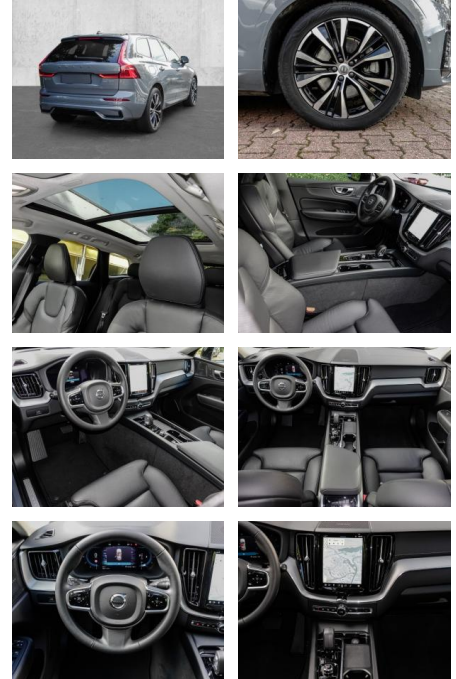

Ihr Ansprechpartner

Herr Burkhard Golz
E-Mail: burkhard.golz@autohaus-stein.de
Telefon: 04131 300066

Autohaus Stein GmbH
Hamburger Str. 11 - 17 - 21339 Lüneburg - Tel.: 04131 / 300034

Volvo XC60 Ultimate Dark 2WD B4 Diesel EU6d

MA05-2513-24 Angebotsnr.:

Erstzulassung:	Kilometer:	Farbe:	Leistung:	Kraftstoffart:
01.09.2023	16.140	Grau	145 kW / 197 PS	Diesel

PREIS
53.410 €

FINANZIERUNGSBEISPIEL

Laufzeit: 72 Monate   Anzahlung: 25 %
Basis-Finanzierung:*   Mtl. Rate:
Zielraten-Finanzierung:**   **452 €**

* Basisfinanzierung: Anzahlung: 13.353 Euro, Laufzeit: 72 Monate, Nettodarlehen: 40.058 Euro, Gesamtbetrag: 63.012 Euro, Zinssätze: 7.71% Sollz. (gebunden), 7.99% eff.
** Zielratenfinanzierung: Anzahlung: 13.353 Euro, Laufzeit: 72 Monate, Nettodarlehen: 40.058 Euro, Zielrate: 26.705 Euro, Gesamtbetrag: 66.746 Euro, Zinssätze: 7.71% Sollz. (gebunden), 7.99% eff.,

Vermittlung für: Santander Consumer Bank
Repräsentatives Beispiel gem. § 17 Abs. 4 PAngV. Diese Finanzierungsangebote sind Beispiele. Gerne ermitteln wir für Sie Ihr individuelles Angebot.

Ausstattung

Sicherheit

- PDC Park Distance Control hinten
- Anti-Blockiersystem ABS
- Antischlupfregelung ASC+T
- elektronische Stabilitätskontrolle (ESP / DSP)
- Servolenkung
- Regensensor
- Wegfahrsperrung
- Kindersitzbefestigung
- PDC Park Distance Control vorne
- **ABS**
- Airbag
- Beifahrer-Airbag
- Wegfahrsperrung
- Seitenairbags
- ESP
- Reifendruckkontrolle
- Traktionskontrolle
- Kopfairbag
- Knieairbag

- Kindersitzbefestigung
- Anhängerstabilisierung
- Pannenkitt
- **Entertainment: Soundsystem**
- Radio
- USB-Anschluss
- Harman-Kardon
- Apple CarPlay
- Android Auto
- DAB
- Induktionsladen für Smartphones

Multimedia

- Radio
- el. Sitzverstellung
- Head UP Display

Komfort

- Zentralverriegelung
- Bordcomputer

Servolenkung

- Zentralverriegelung
- Elektrischer Fensterheber
- Lederausstattung
- Sitzheizung
- Elektrische Aussenspiegel
- Teilbare Ruedesitzlehne
- Tempomat
- Multifunktionslenkrad
- Keyless Go Startfunktion
- Elektrische Sitze
- Innenspiegel autom. abblendbar
- Mittelarmlehne
- Innenraumfilter
- Lenksaeule einstellbar
- ParkDistanceControl vorne und hinten
- Elektrische Heckklappe
- Keyless Entry
- Memory Sitze
- Ambientebeleuchtung
- Lordosenstütze

STÄNDIG ÜBER 15.000 FAHRZEUGE IM BESTAND!